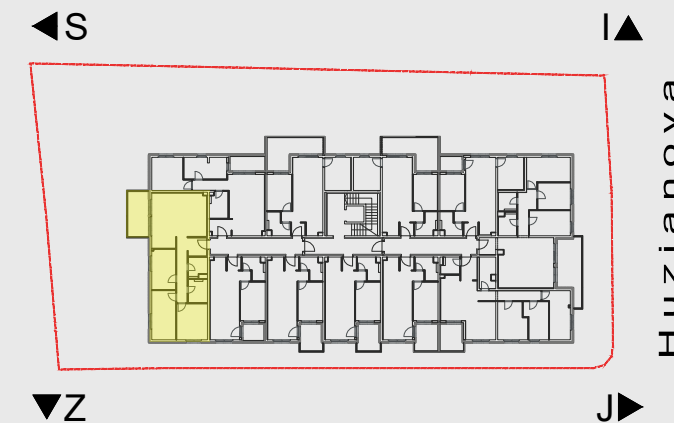

PIXEL VIŠE
 Gređice 102b
 10 000 Zagreb
 T +38591 533 8176
 info@pixel-vise.hr
 www.pixel-vise.hr

**STAMBENO
 POSLOVNA ZGRADA**
 Huzjanova bb, Zagreb

Huzjanova

ČETVEROSOBNI STAN_1. KAT_STAN S9

stan / prostorija	netto površina (m ²)	netto obračunata površina (m ²)
ulaz/hodnik	5,41	5,41
db + blagovaonica + kuhinja	29,91	29,91
soba 1	12,24	12,24
soba 2	13,14	13,14
soba 3	10,80	10,80
degažman	6,10	6,10
kupaonica 1	3,85	3,85
kupaonica 2	4,78	4,78
ukupno ZATVORENO	86,23	86,23
balkon	10,38	5,19
ukupno STAN S9	96,61	91,42