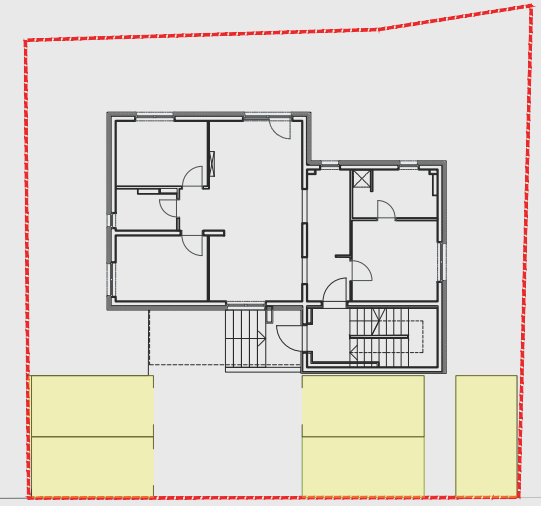

PIXEL VIŠE  
 Gređice 102b  
 10 000 Zagreb  
 T +38591 533 8176  
 info@pixel-vise.hr  
 www.pixel-vise.hr

**STAMBENA ZGRADA "B"**

**Cerska ulica bb, Sesvetski Kraljevec**

Cerska ulica

PARKIRALIŠNA MJESTA (PM)_PRIZEMLJE		
stan / prostorija	netto površina (m <sup>2</sup> )	netto obračunata površina (m <sup>2</sup> )
PM 01	12,50	3,13
PM 02	12,50	3,13
PM 03	12,50	3,13
PM 04	12,50	3,13
<b>ukupno PM</b>	<b>50,00</b>	<b>12,52</b>