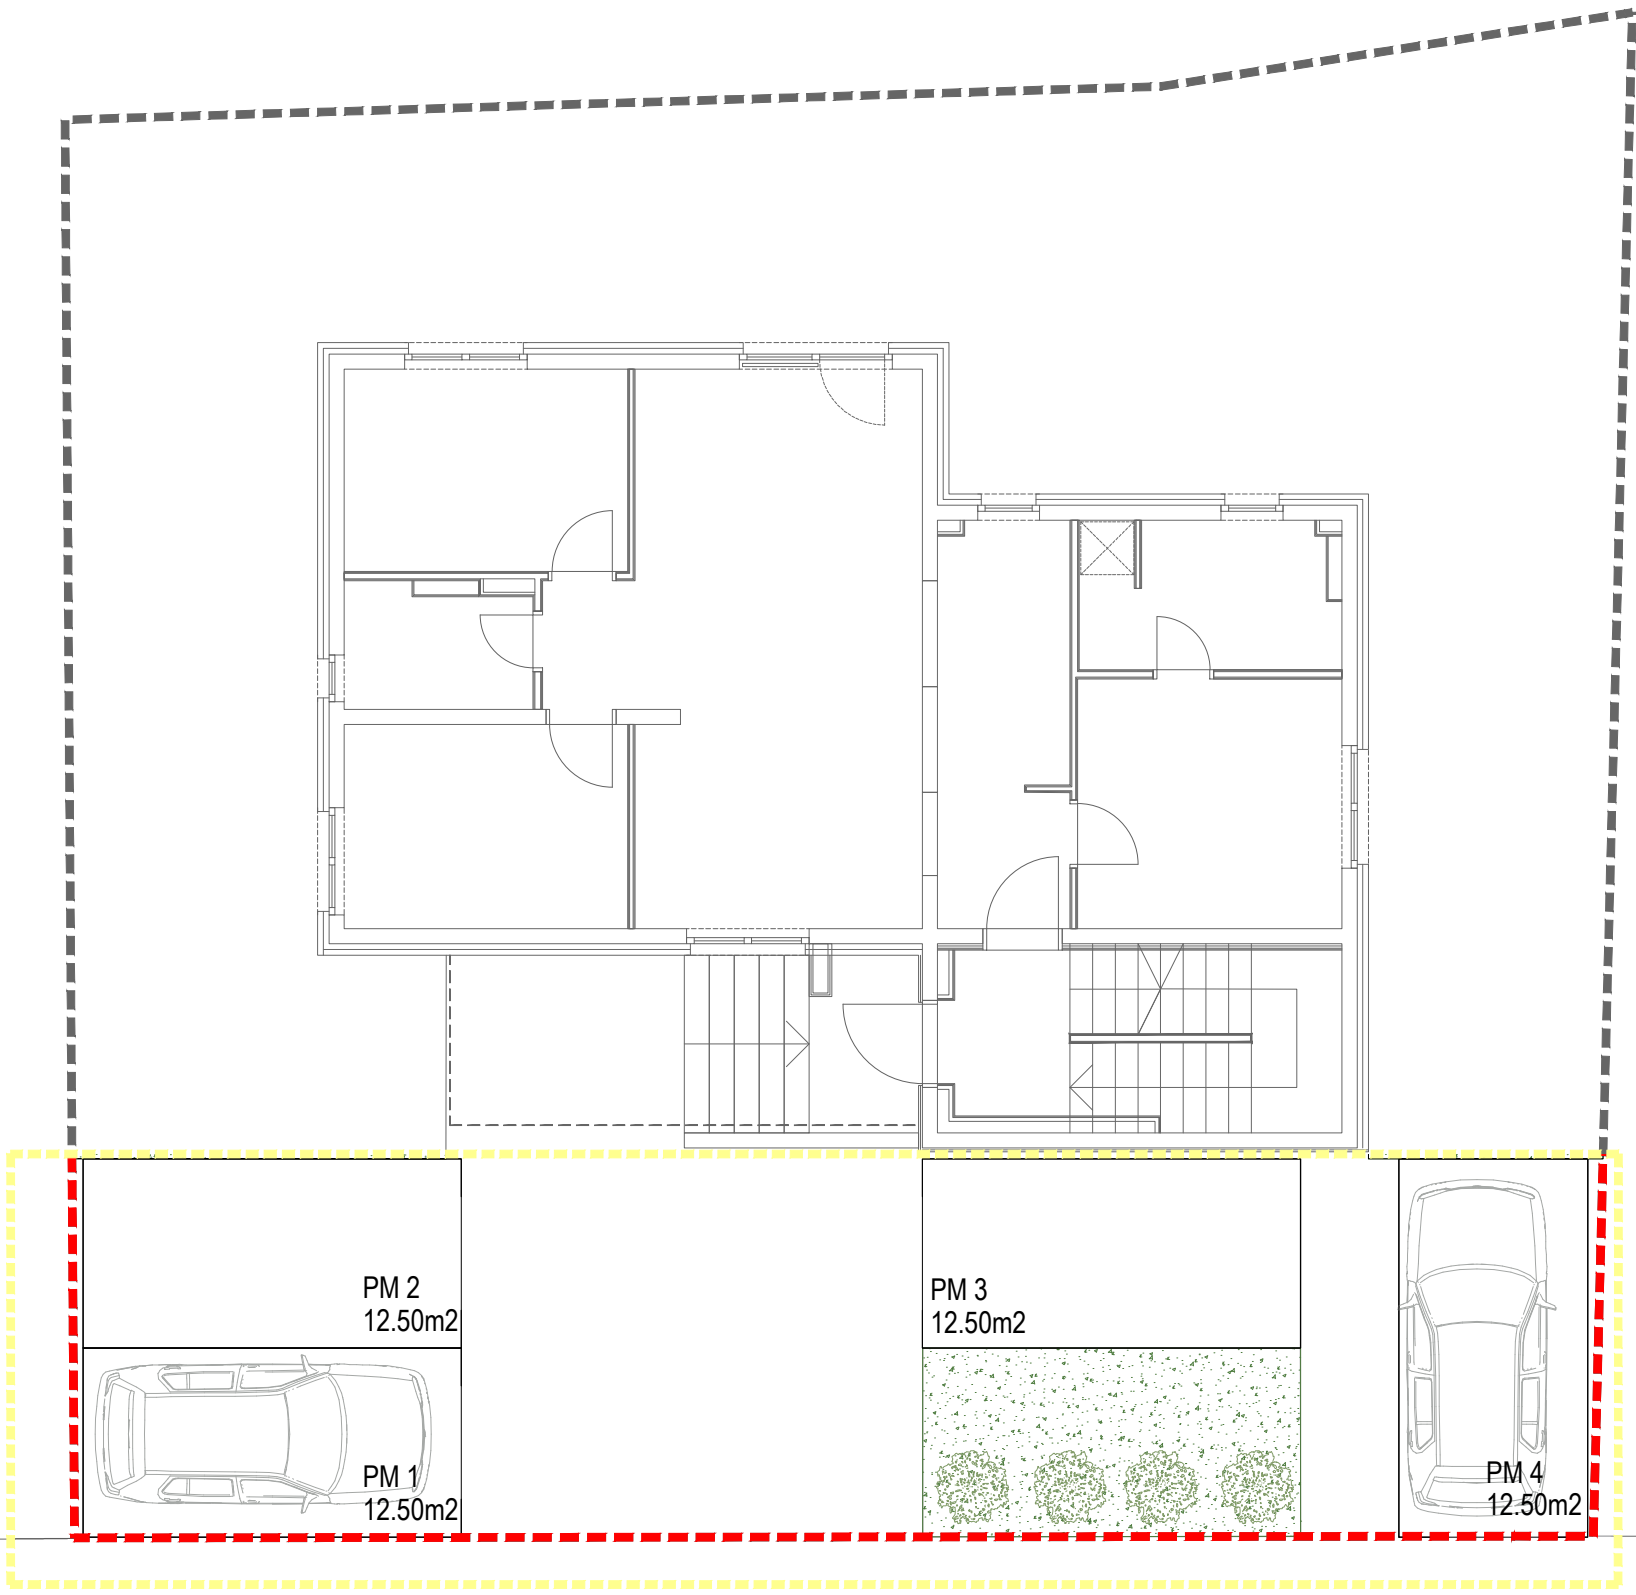

PIXEL VIŠE  
 Gređice 102b  
 10 000 Zagreb  
 T +38591 533 8176  
 info@pixel-vise.hr  
 www.pixel-vise.hr

**STAMBENA ZGRADA "B"**

**Cerska ulica bb, Sesvetski Kraljevec**

Cerska ulica

PARKIRALIŠNA MJESTA (PM)_PRIZEMLJE		
stan / prostorija	netto površina (m <sup>2</sup> )	netto obračunata površina (m <sup>2</sup> )
PM 01	12,50	3,13
PM 02	12,50	3,13
PM 03	12,50	3,13
PM 04	12,50	3,13
<b>ukupno PM</b>	<b>50,00</b>	<b>12,52</b>