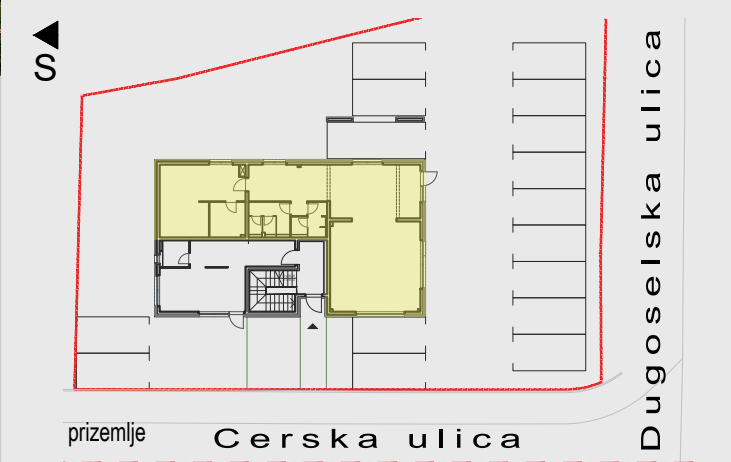

PIXEL VIŠE  
 Gređice 102b  
 10 000 Zagreb  
 T +38591 533 8176  
 info@pixel-vise.hr  
 www.pixel-vise.hr

**STAMBENO POSLOVNA  
 ZGRADA "A"**

**Cerska ulica bb, Sesevski Kraljevec**

POSLOVNI PROSTOR_PRIZEMLJE_UGOSTITELJSTVO PP1		
stan / prostorija	netto površina (m <sup>2</sup> )	netto obračunata površina (m <sup>2</sup> )
PP1 caffe	74,88	74,88
spremište 1	22,66	22,66
spremište 2	5,67	5,67
hodnik	1,05	1,05
wc muški	4,52	4,52
wc ženski	6,49	6,49
<b>ukupno ZATVORENO</b>	<b>115,27</b>	<b>115,27</b>
zelenilo	175,90	17,60
<b>ukupno PP1</b>	<b>291,17</b>	<b>132,87</b>