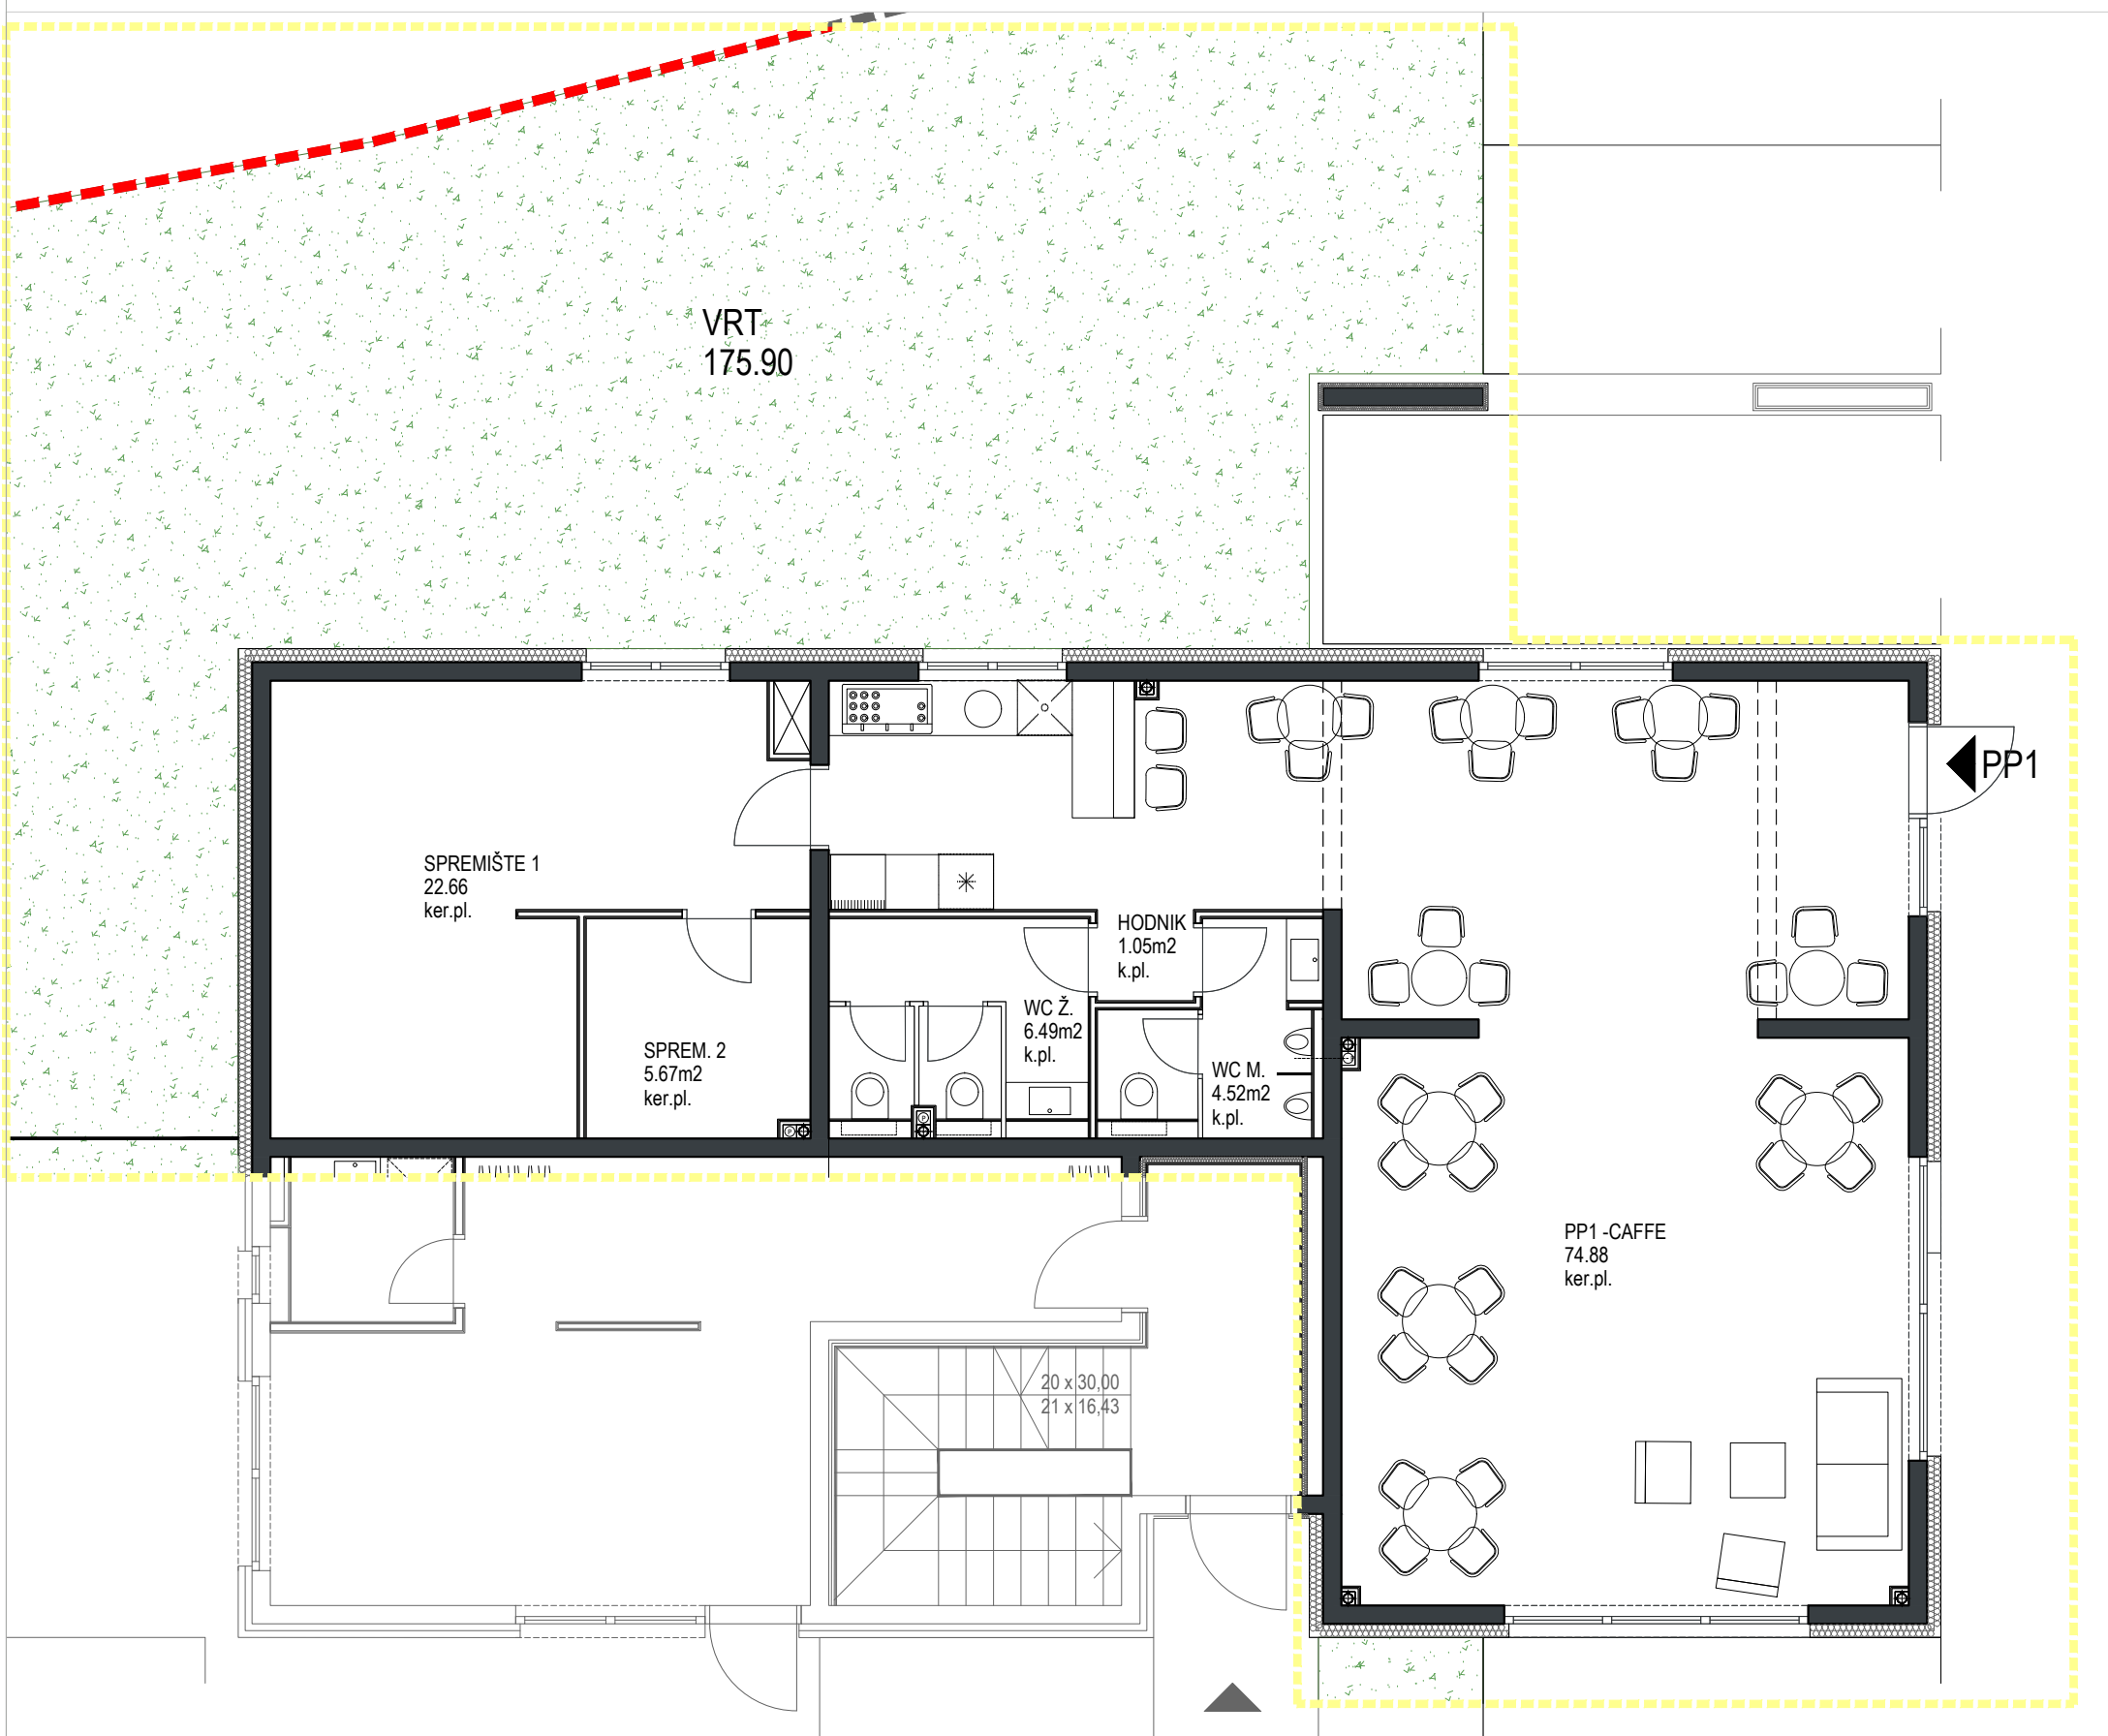

PIXEL VIŠE  
 Gređice 102b  
 10 000 Zagreb  
 T +38591 533 8176  
 info@pixel-vise.hr  
 www.pixel-vise.hr

**STAMBENO POSLOVNA  
 ZGRADA "A"**

**Cerska ulica bb, Sesevski Kraljevec**

POSLOVNI PROSTOR_PRIZEMLJE_UGOSTITELJSTVO PP1		
stan / prostorija	netto površina (m <sup>2</sup> )	netto obračunata površina (m <sup>2</sup> )
PP1 caffe	74,88	74,88
spremište 1	22,66	22,66
spremište 2	5,67	5,67
hodnik	1,05	1,05
wc muški	4,52	4,52
wc ženski	6,49	6,49
<b>ukupno ZATVORENO</b>	<b>115,27</b>	<b>115,27</b>
zelenilo	175,90	17,60
<b>ukupno PP1</b>	<b>291,17</b>	<b>132,87</b>