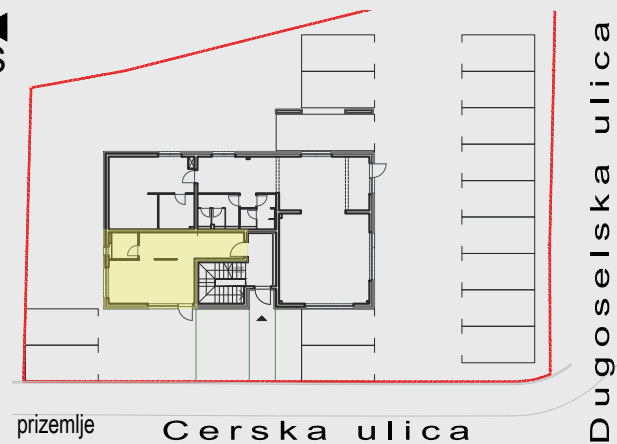

PIXEL VIŠE  
 Gredice 102b  
 10 000 Zagreb  
 T +38591 533 8176  
 info@pixel-vise.hr  
 www.pixel-vise.hr

**STAMBENO POSLOVNA  
 ZGRADA "A"**

**Cerska ulica bb, Sesvetski Kraljevec**

S

**POSLOVNI PROSTOR\_PRIZEMLJE\_TRGOVINA PP2**

stan / prostorija	netto površina (m <sup>2</sup> )	netto obračunata površina (m <sup>2</sup> )
PP2 trgovina	24,47	24,47
ulaz/hodnik	5,98	5,98
wc	3,28	3,28
<b>ukupno ZATVORENO</b>	<b>33,73</b>	<b>33,73</b>
zelenilo	27,86	2,79
<b>ukupno PP2</b>	<b>61,59</b>	<b>36,52</b>