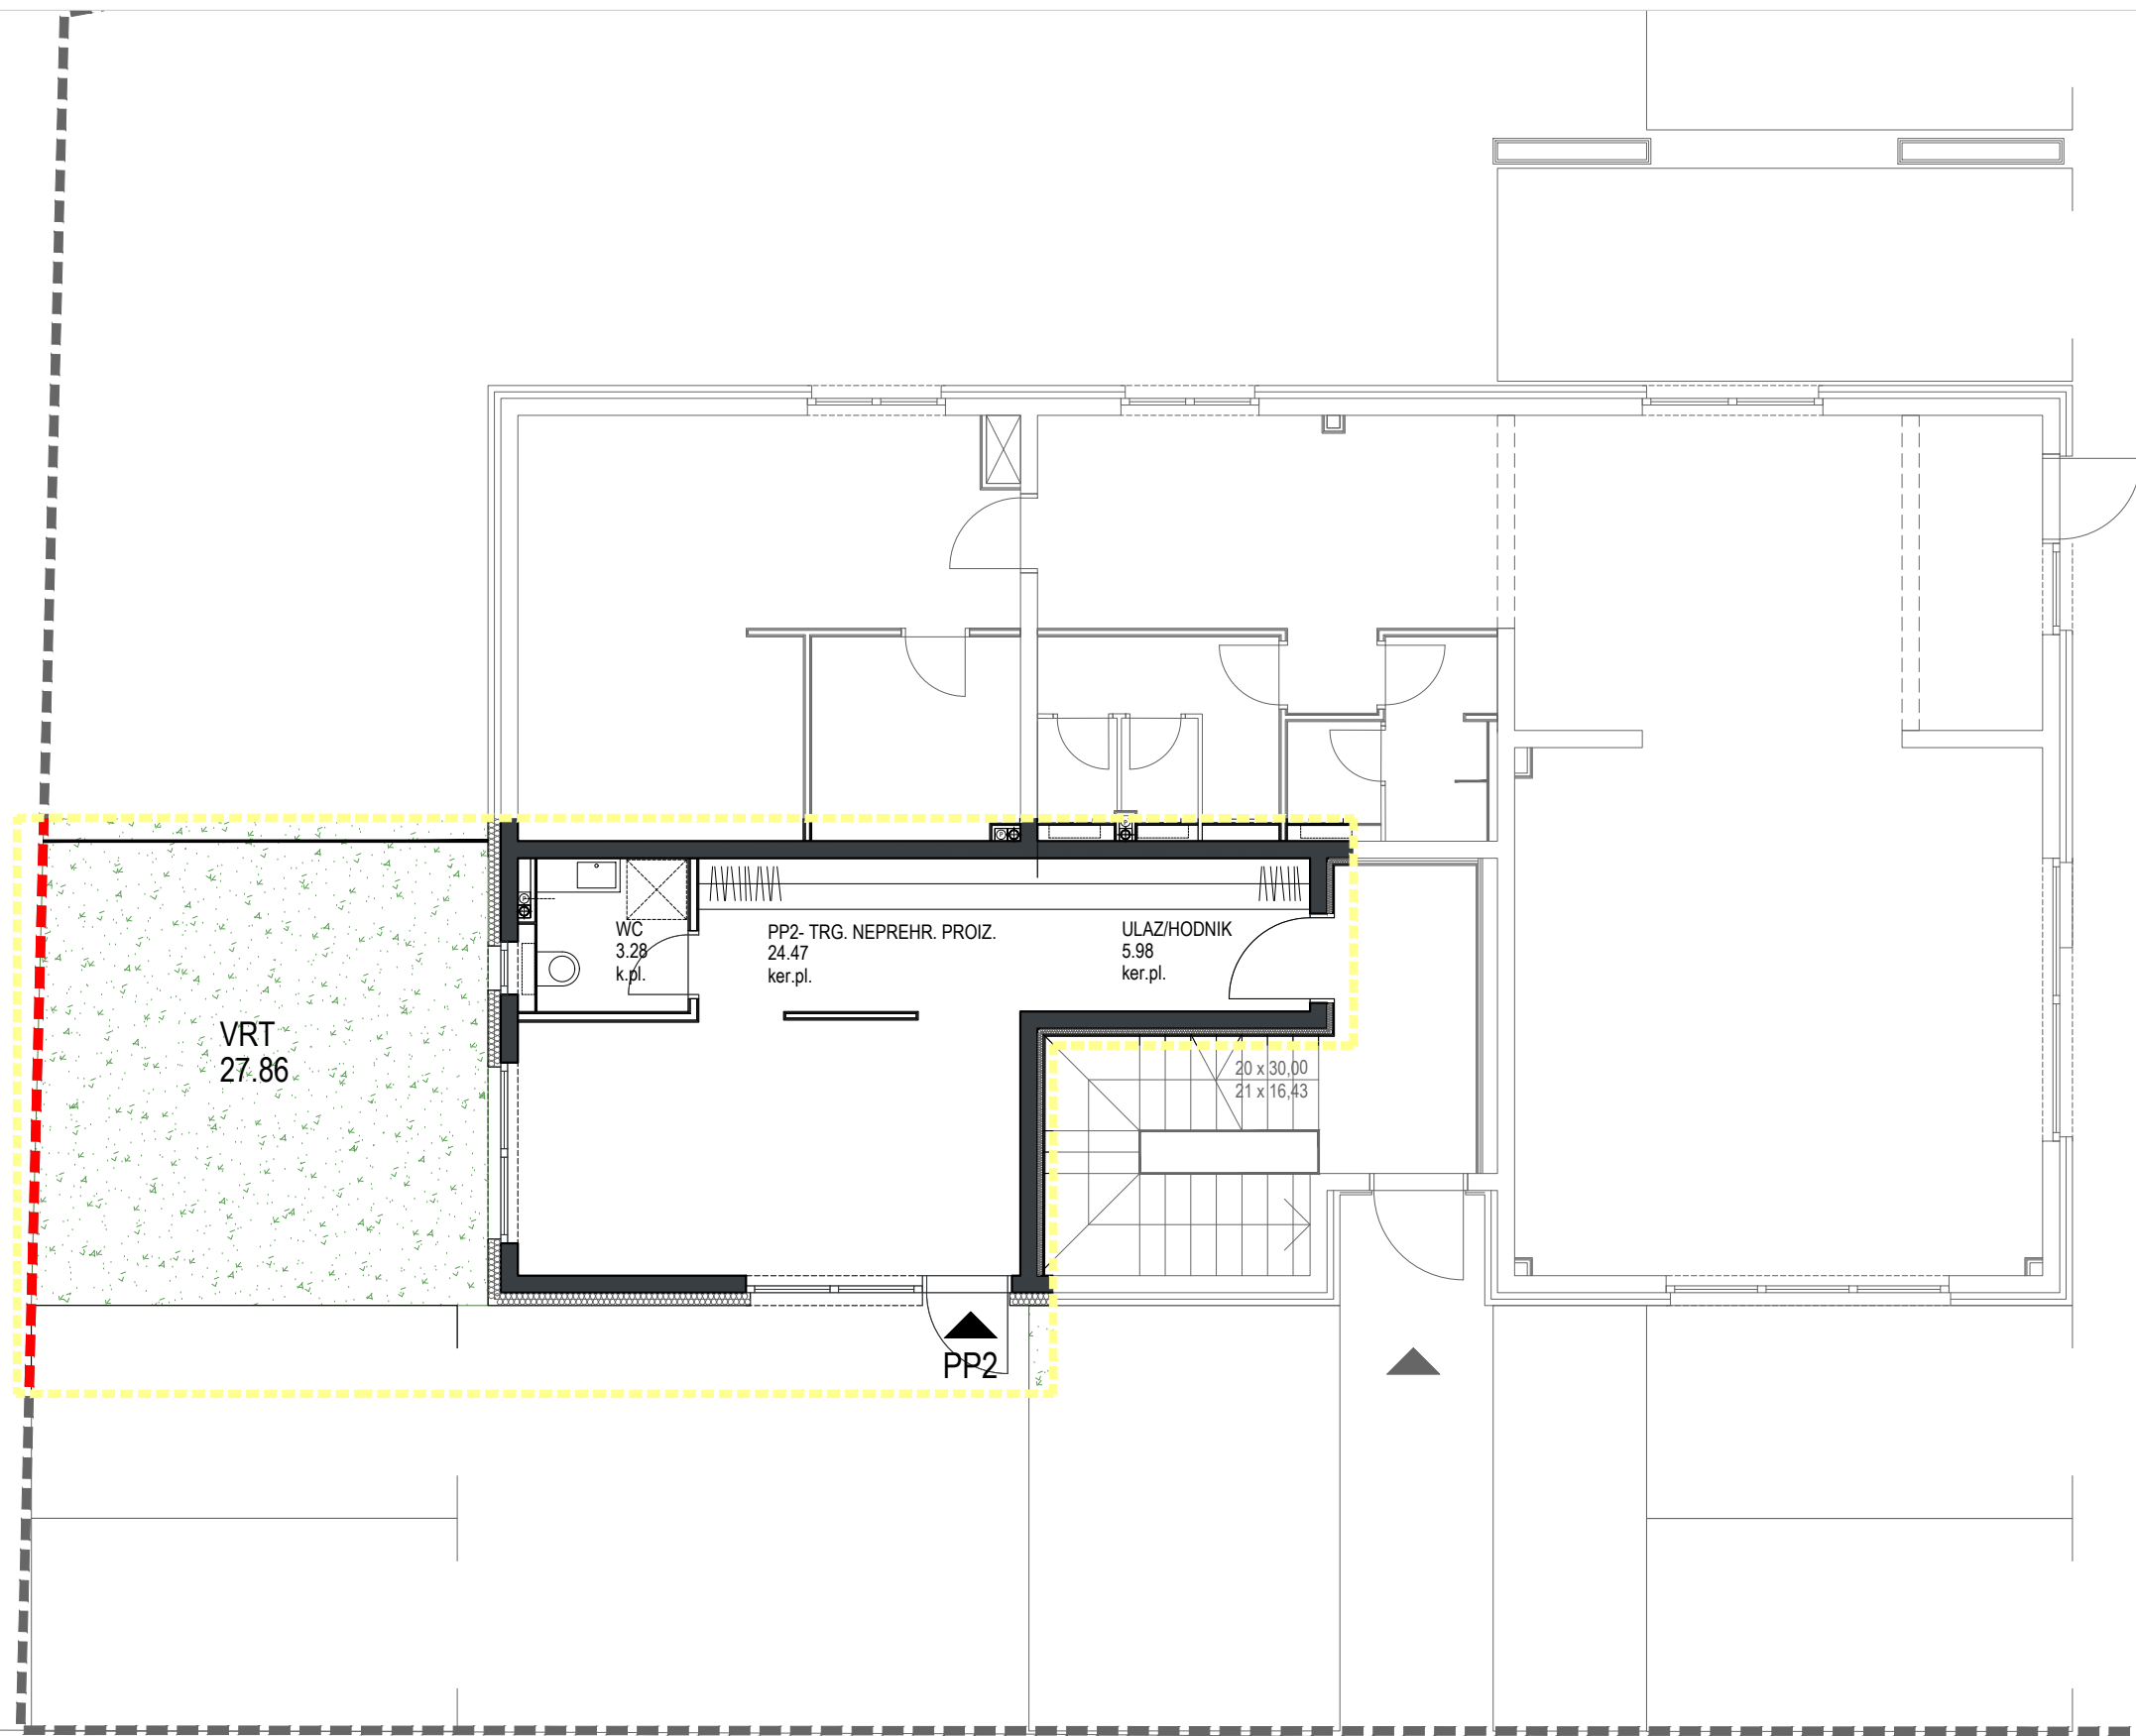

POSLOVNI PROSTOR_PRIZEMLJE_TRGOVINA PP2

stan / prostorija	netto površina (m²)	netto obračunata površina (m²)
PP2 trgovina	24,47	24,47
ulaz/hodnik	5,98	5,98
wc	3,28	3,28
ukupno ZATVORENO	33,73	33,73
zelenilo	27,86	2,79
ukupno PP2	61,59	36,52

investitori:
GRADITELJ JULIUS d.o.o.
MODUL VIŠE d.o.o.