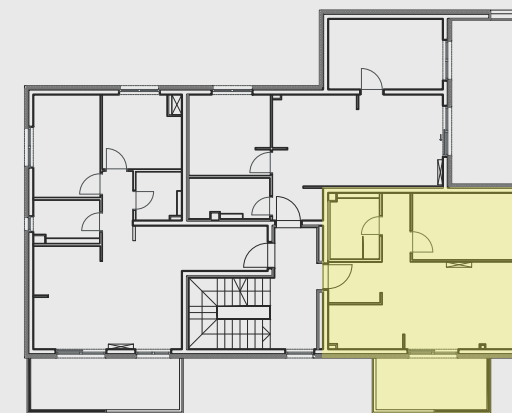

Dugoselska ulica

1. kat Cerska ulica