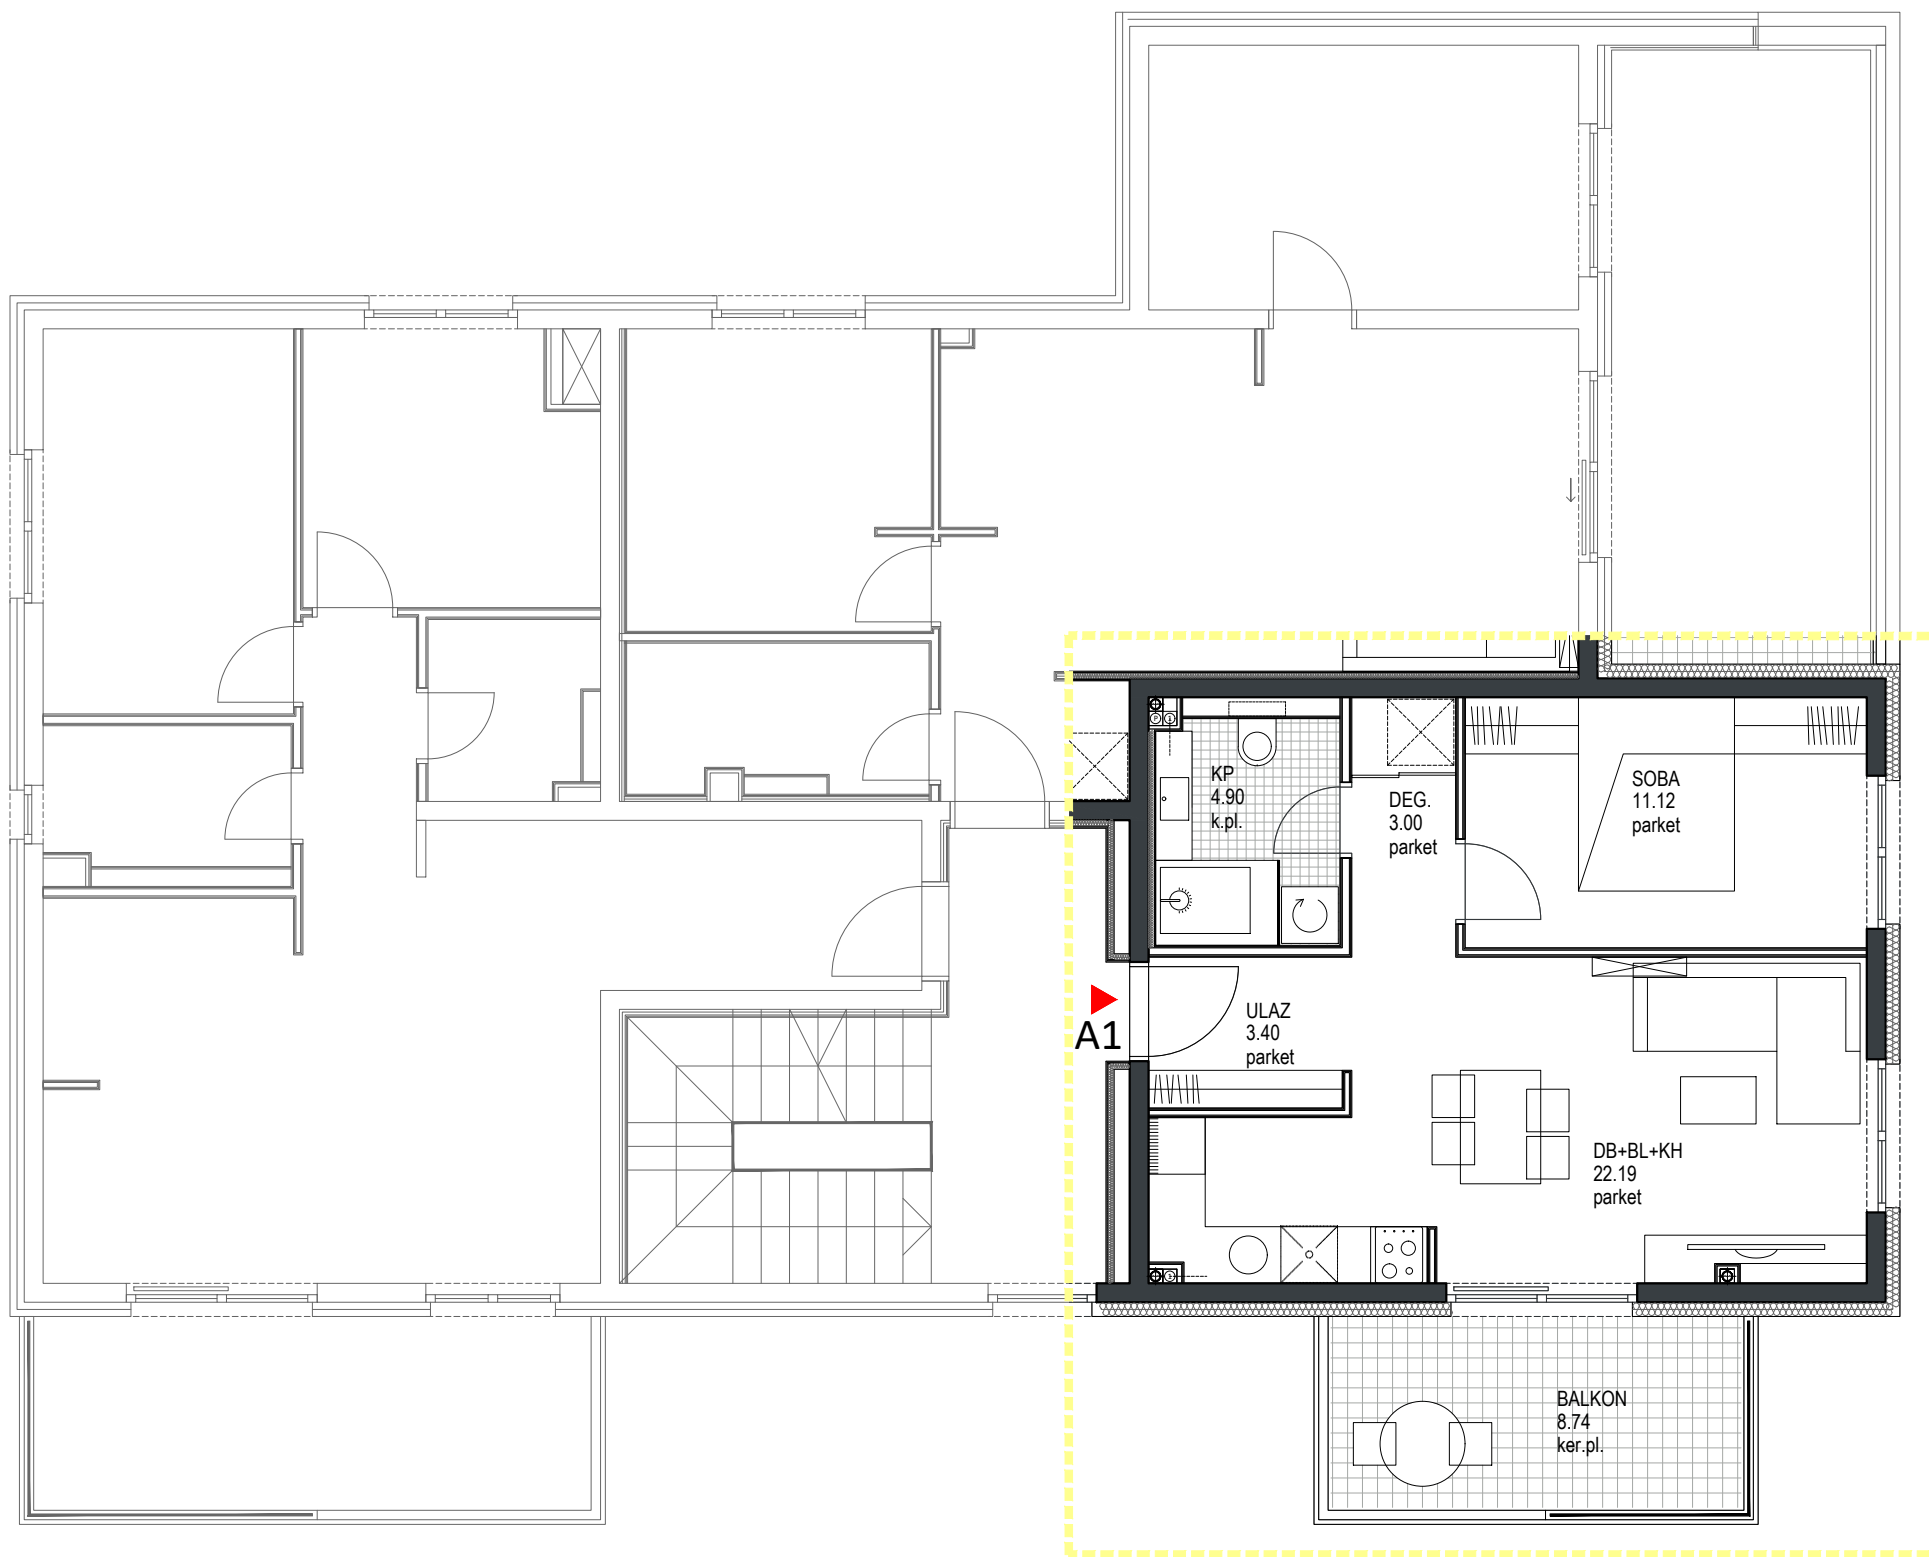

DVOSOBNI STAN_1. KAT_STAN A1

stan / prostorija	netto površina (m ²)	netto obračunata površina (m ²)
ulaz/hodnik	3,40	3,40
db + blagovaonica + kuhinja	22,19	22,19
soba	11,12	11,12
degažman	3,00	3,00
kupaonica	4,90	4,90
ukupno ZATVORENO	44,61	44,61
balkon	8,74	4,37
ukupno STAN A1	53,35	48,98