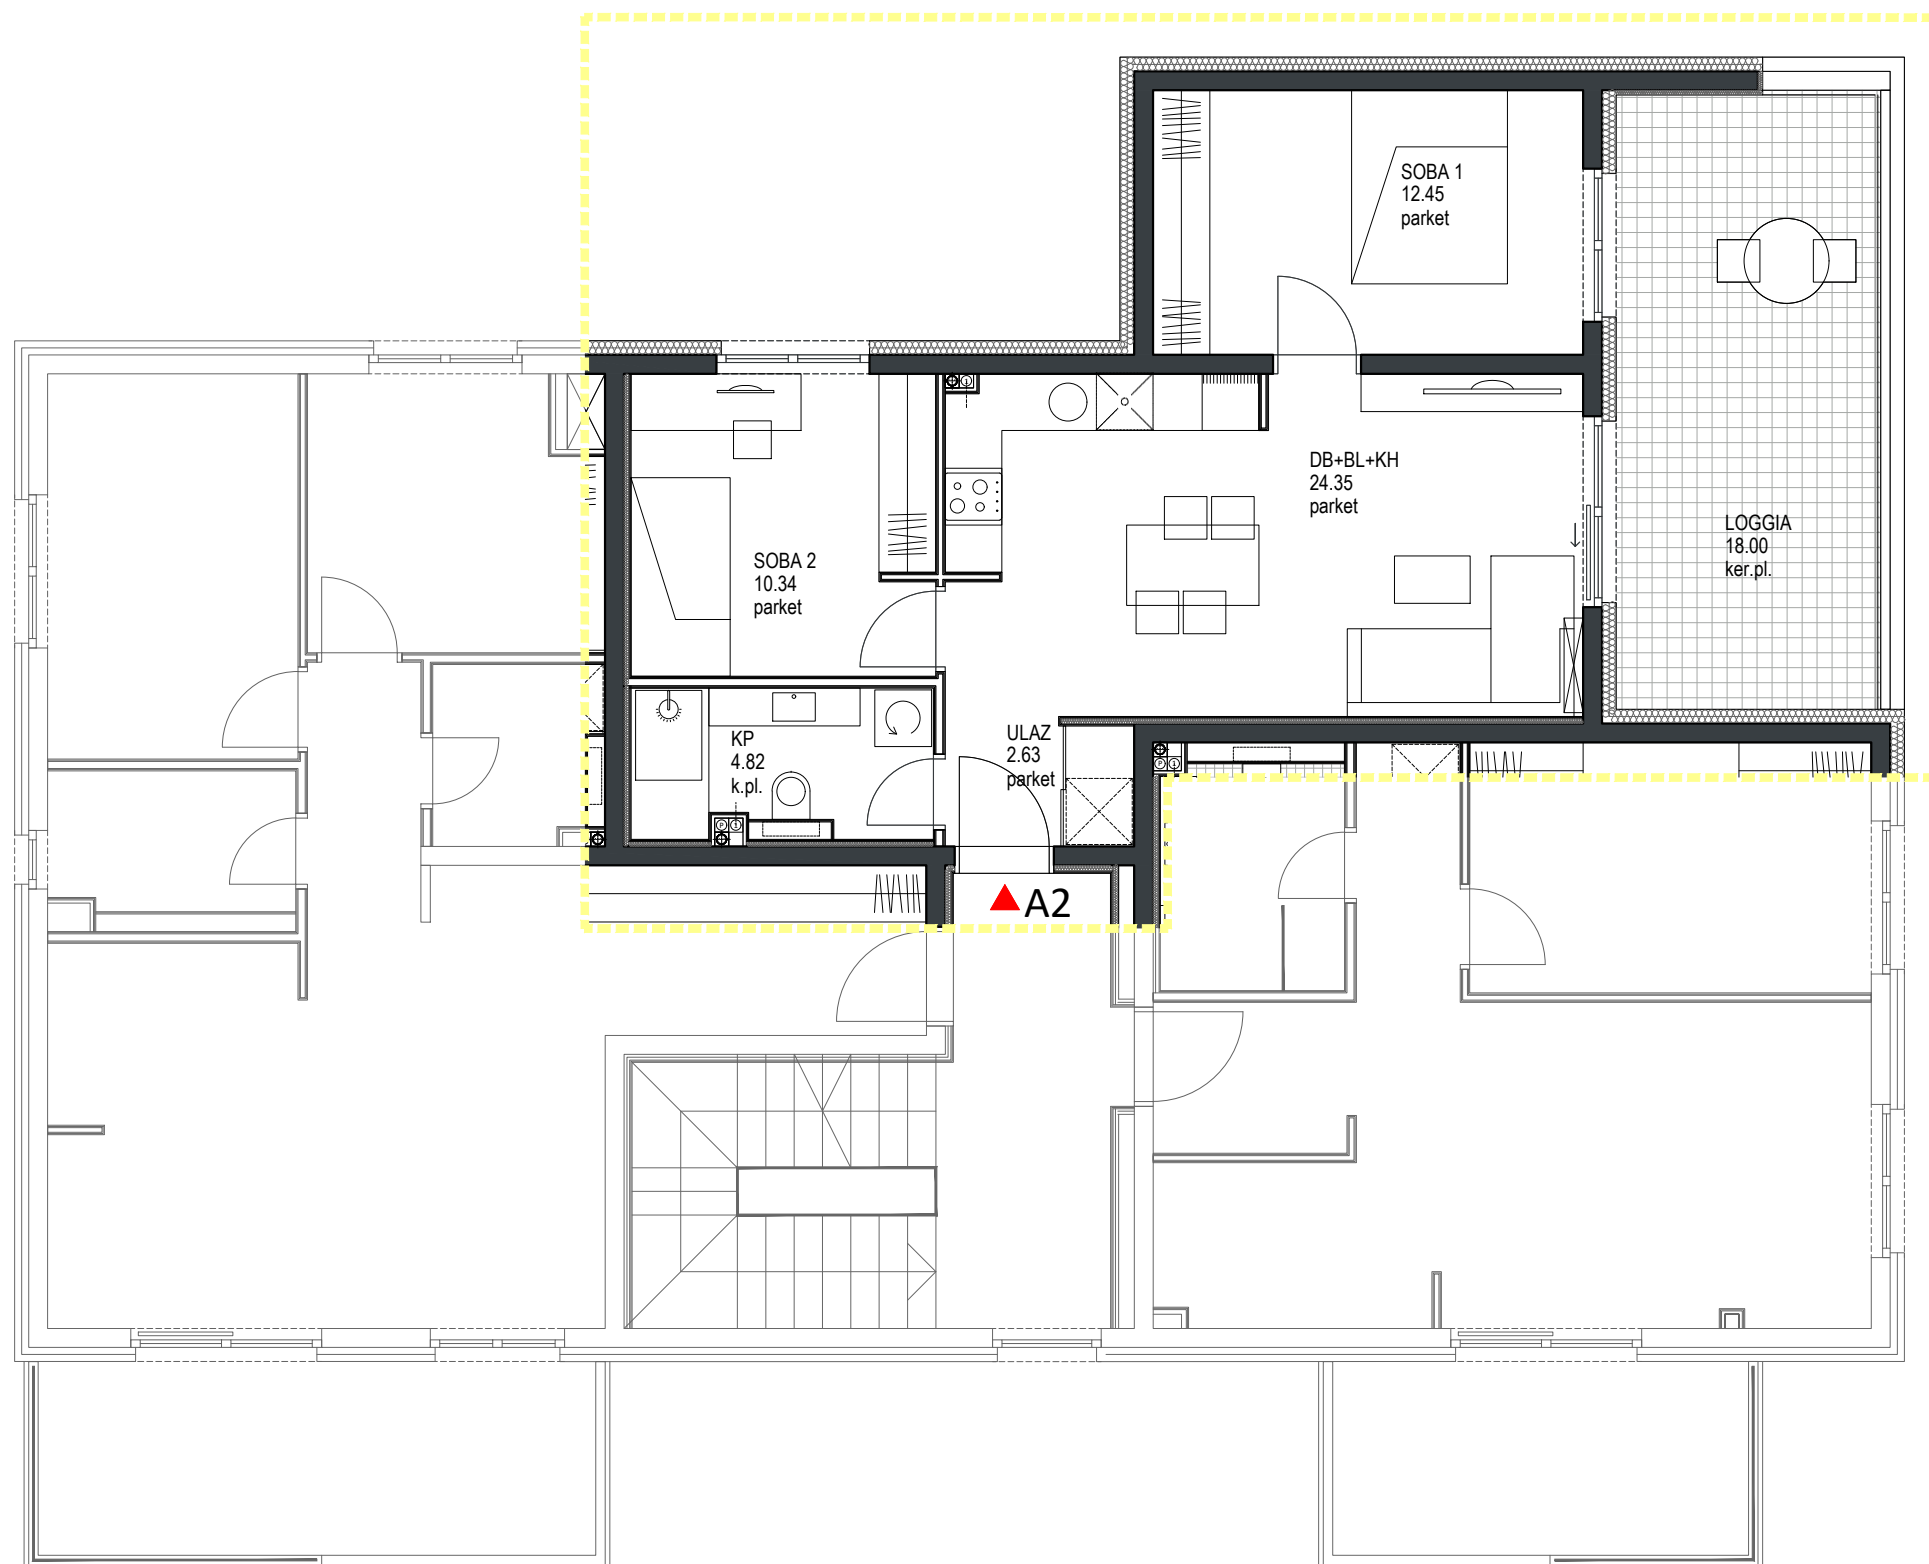

TROSOBNI STAN_1. KAT_STAN A2

| stan / prostorija | netto površina (m ²) | netto obračunata površina (m ²) |
|-----------------------------|----------------------------------|---|
| ulaz/hodnik | 2,63 | 2,63 |
| db + blagovaonica + kuhinja | 24,35 | 24,35 |
| soba 1 | 12,45 | 12,45 |
| soba 2 | 10,34 | 10,34 |
| kupaonica | 4,82 | 4,82 |
| ukupno ZATVORENO | 54,59 | 54,59 |
| loggia | 18,00 | 13,50 |
| ukupno STAN A2 | 72,59 | 68,09 |