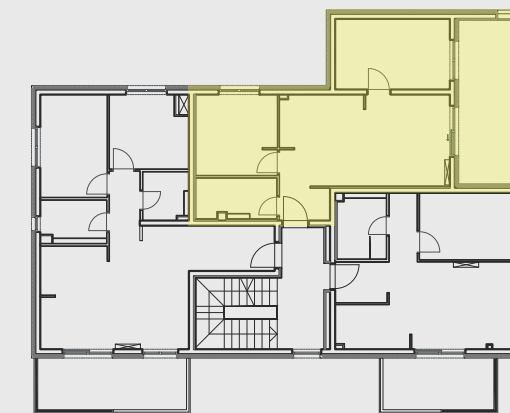

Dugoselska ulica

1. kat Cerska ulica