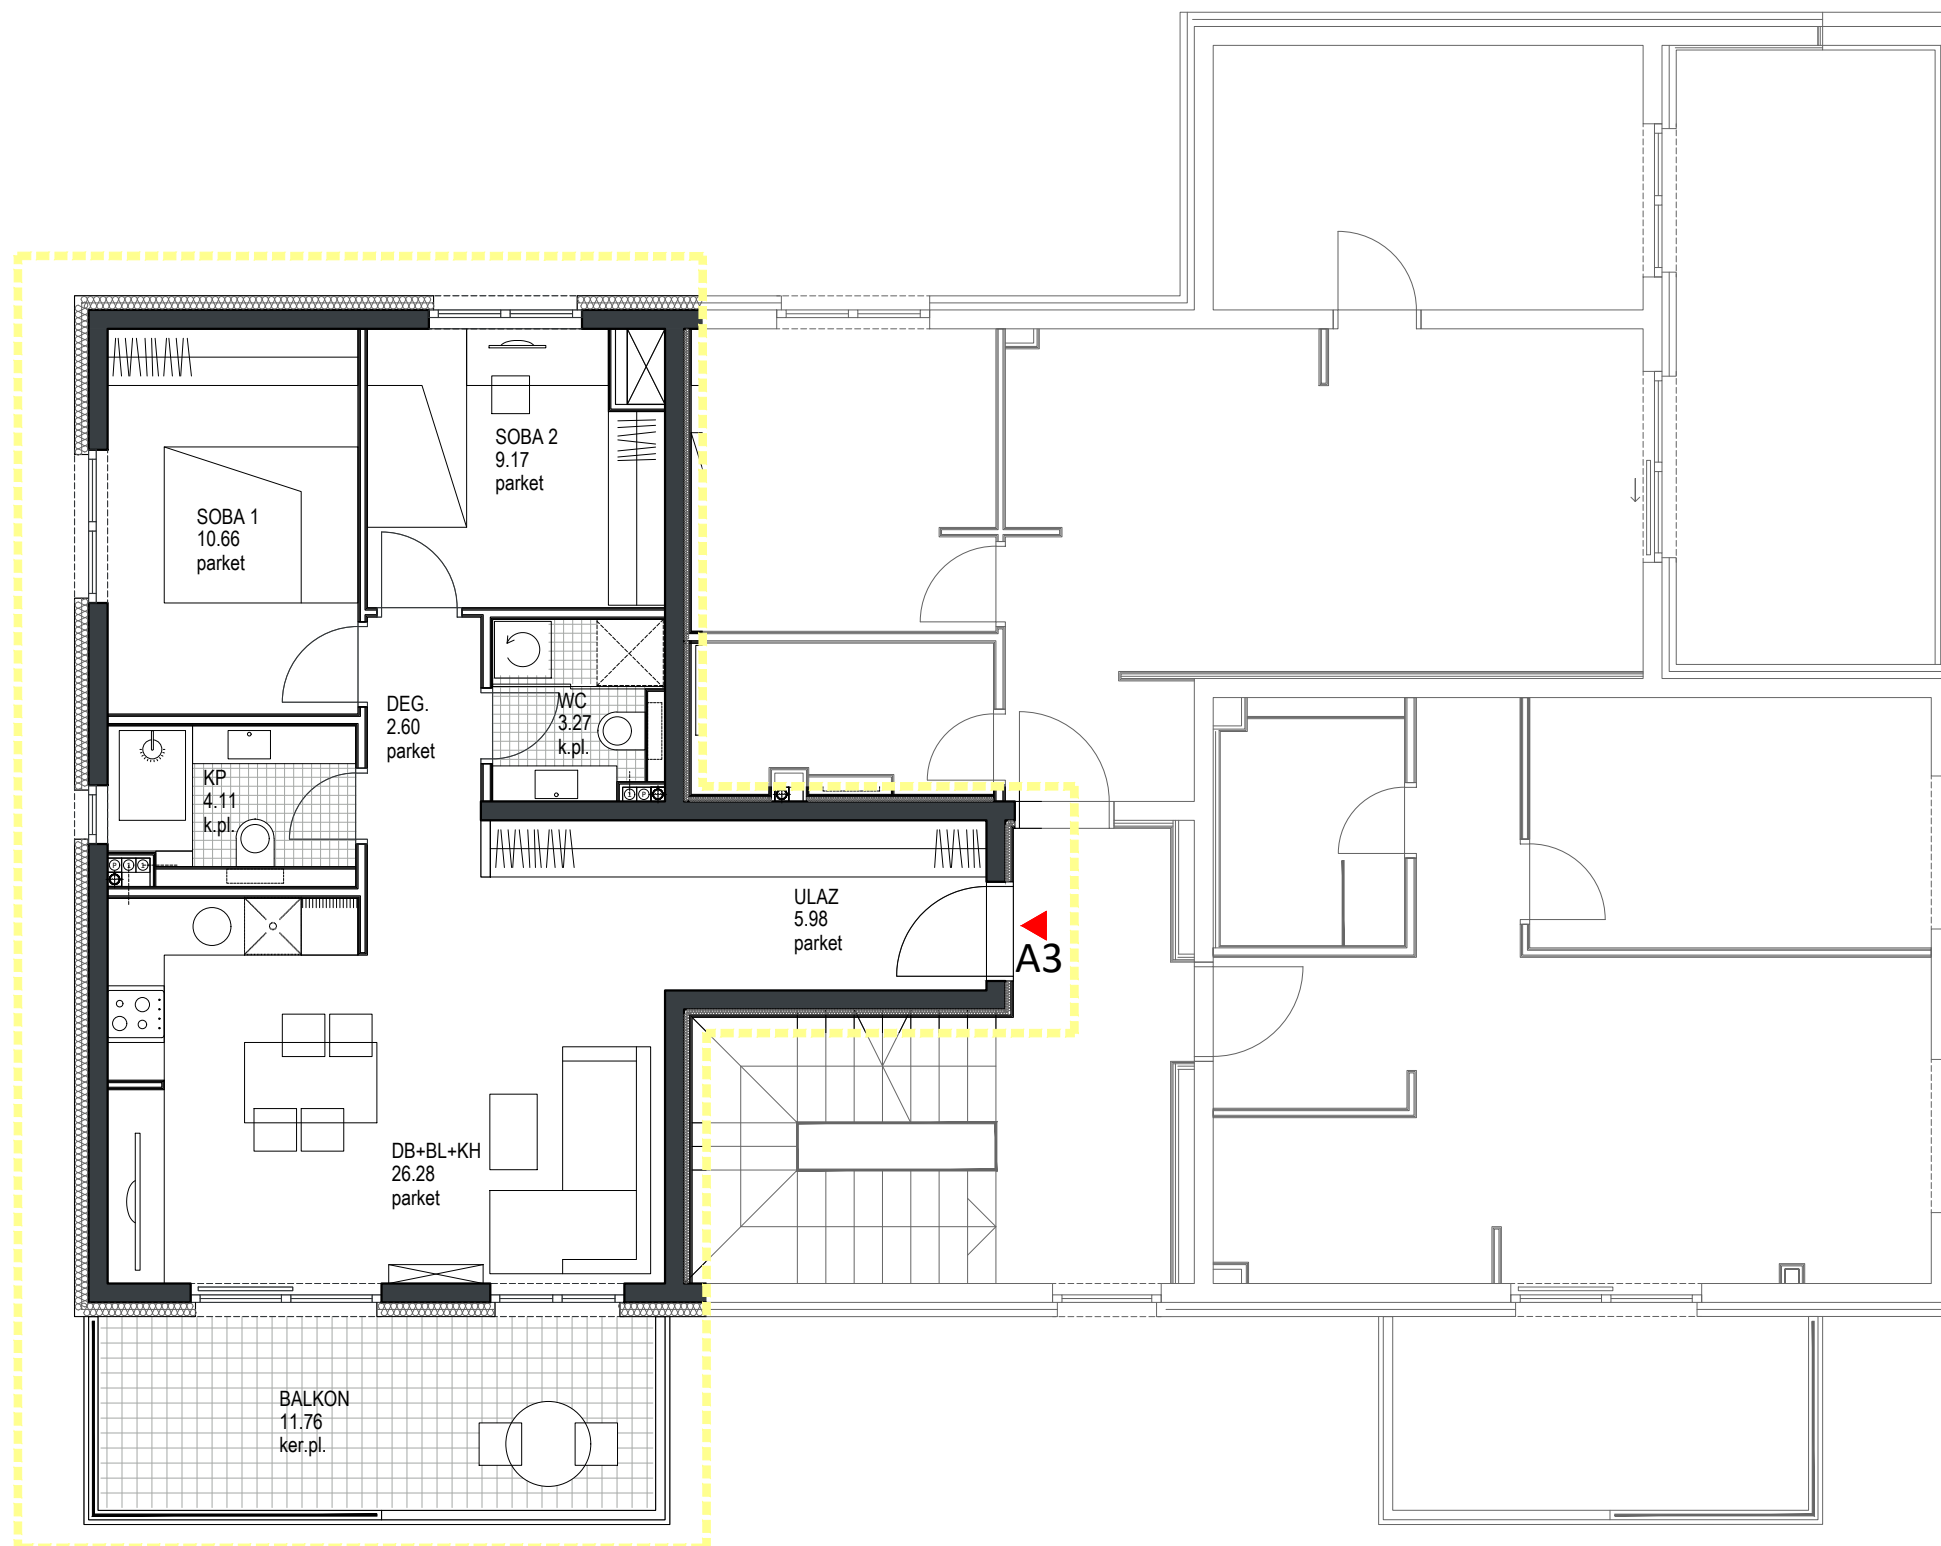

TROSOBNI STAN_1. KAT_STAN A3

| stan / prostorija | netto površina (m ²) | netto obračunata površina (m ²) |
|-----------------------------|----------------------------------|---|
| ulaz/hodnik | 5,98 | 5,98 |
| db + blagovaonica + kuhinja | 26,28 | 26,28 |
| soba 1 | 10,66 | 10,66 |
| soba 2 | 9,17 | 9,17 |
| degažman | 2,60 | 2,60 |
| kupaonica | 4,11 | 4,11 |
| wc | 3,27 | 3,27 |
| ukupno ZATVORENO | 62,07 | 62,07 |
| balkon | 11,76 | 5,88 |
| ukupno STAN A3 | 73,83 | 67,95 |