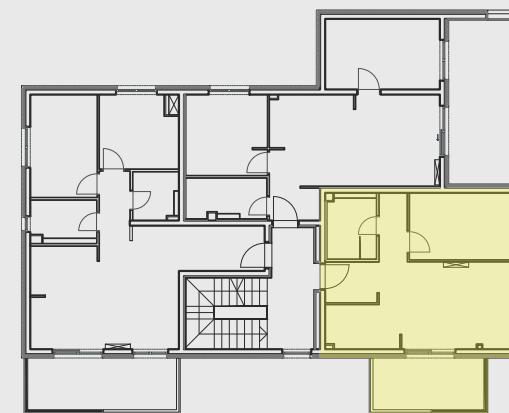

Dugoselska ulica

2. kat Cerska ulica