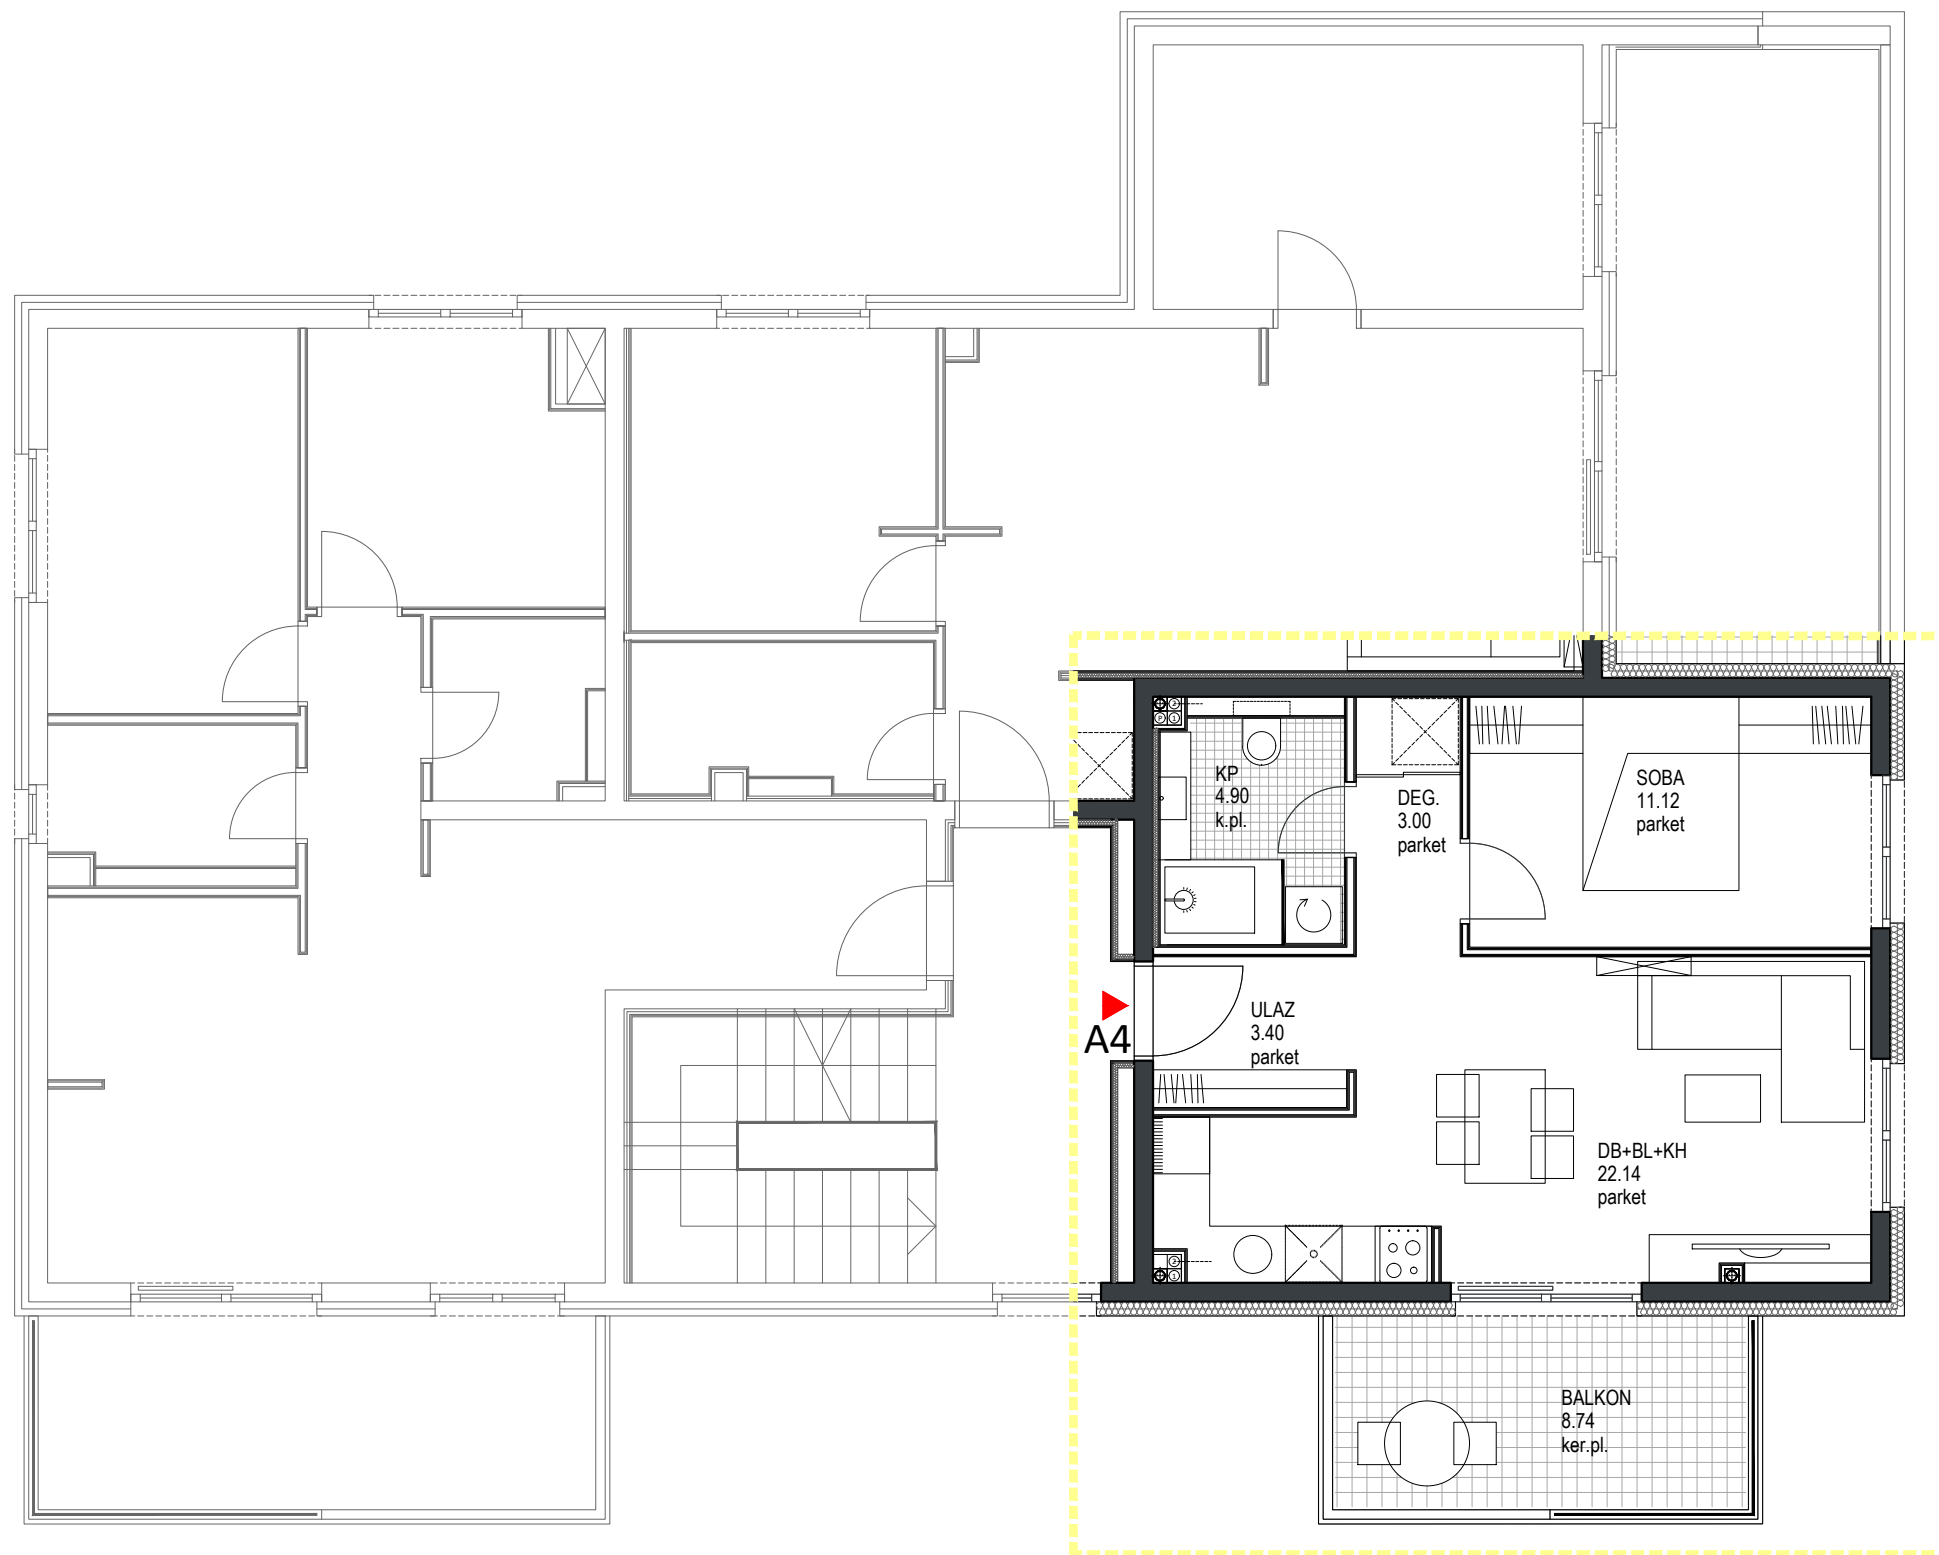

**DVOSOBNI STAN\_2. KAT\_STAN A4**

stan / prostorija	netto površina (m <sup>2</sup> )	netto obračunata površina (m <sup>2</sup> )
ulaz/hodnik	3,40	3,40
db + blagovaonica + kuhinja	22,14	22,14
soba	11,12	11,12
degažman	3,00	3,00
kupaonica	4,90	4,90
<b>ukupno ZATVORENO</b>	<b>44,56</b>	<b>44,56</b>
balkon	8,74	4,37
<b>ukupno STAN A4</b>	<b>53,30</b>	<b>48,93</b>