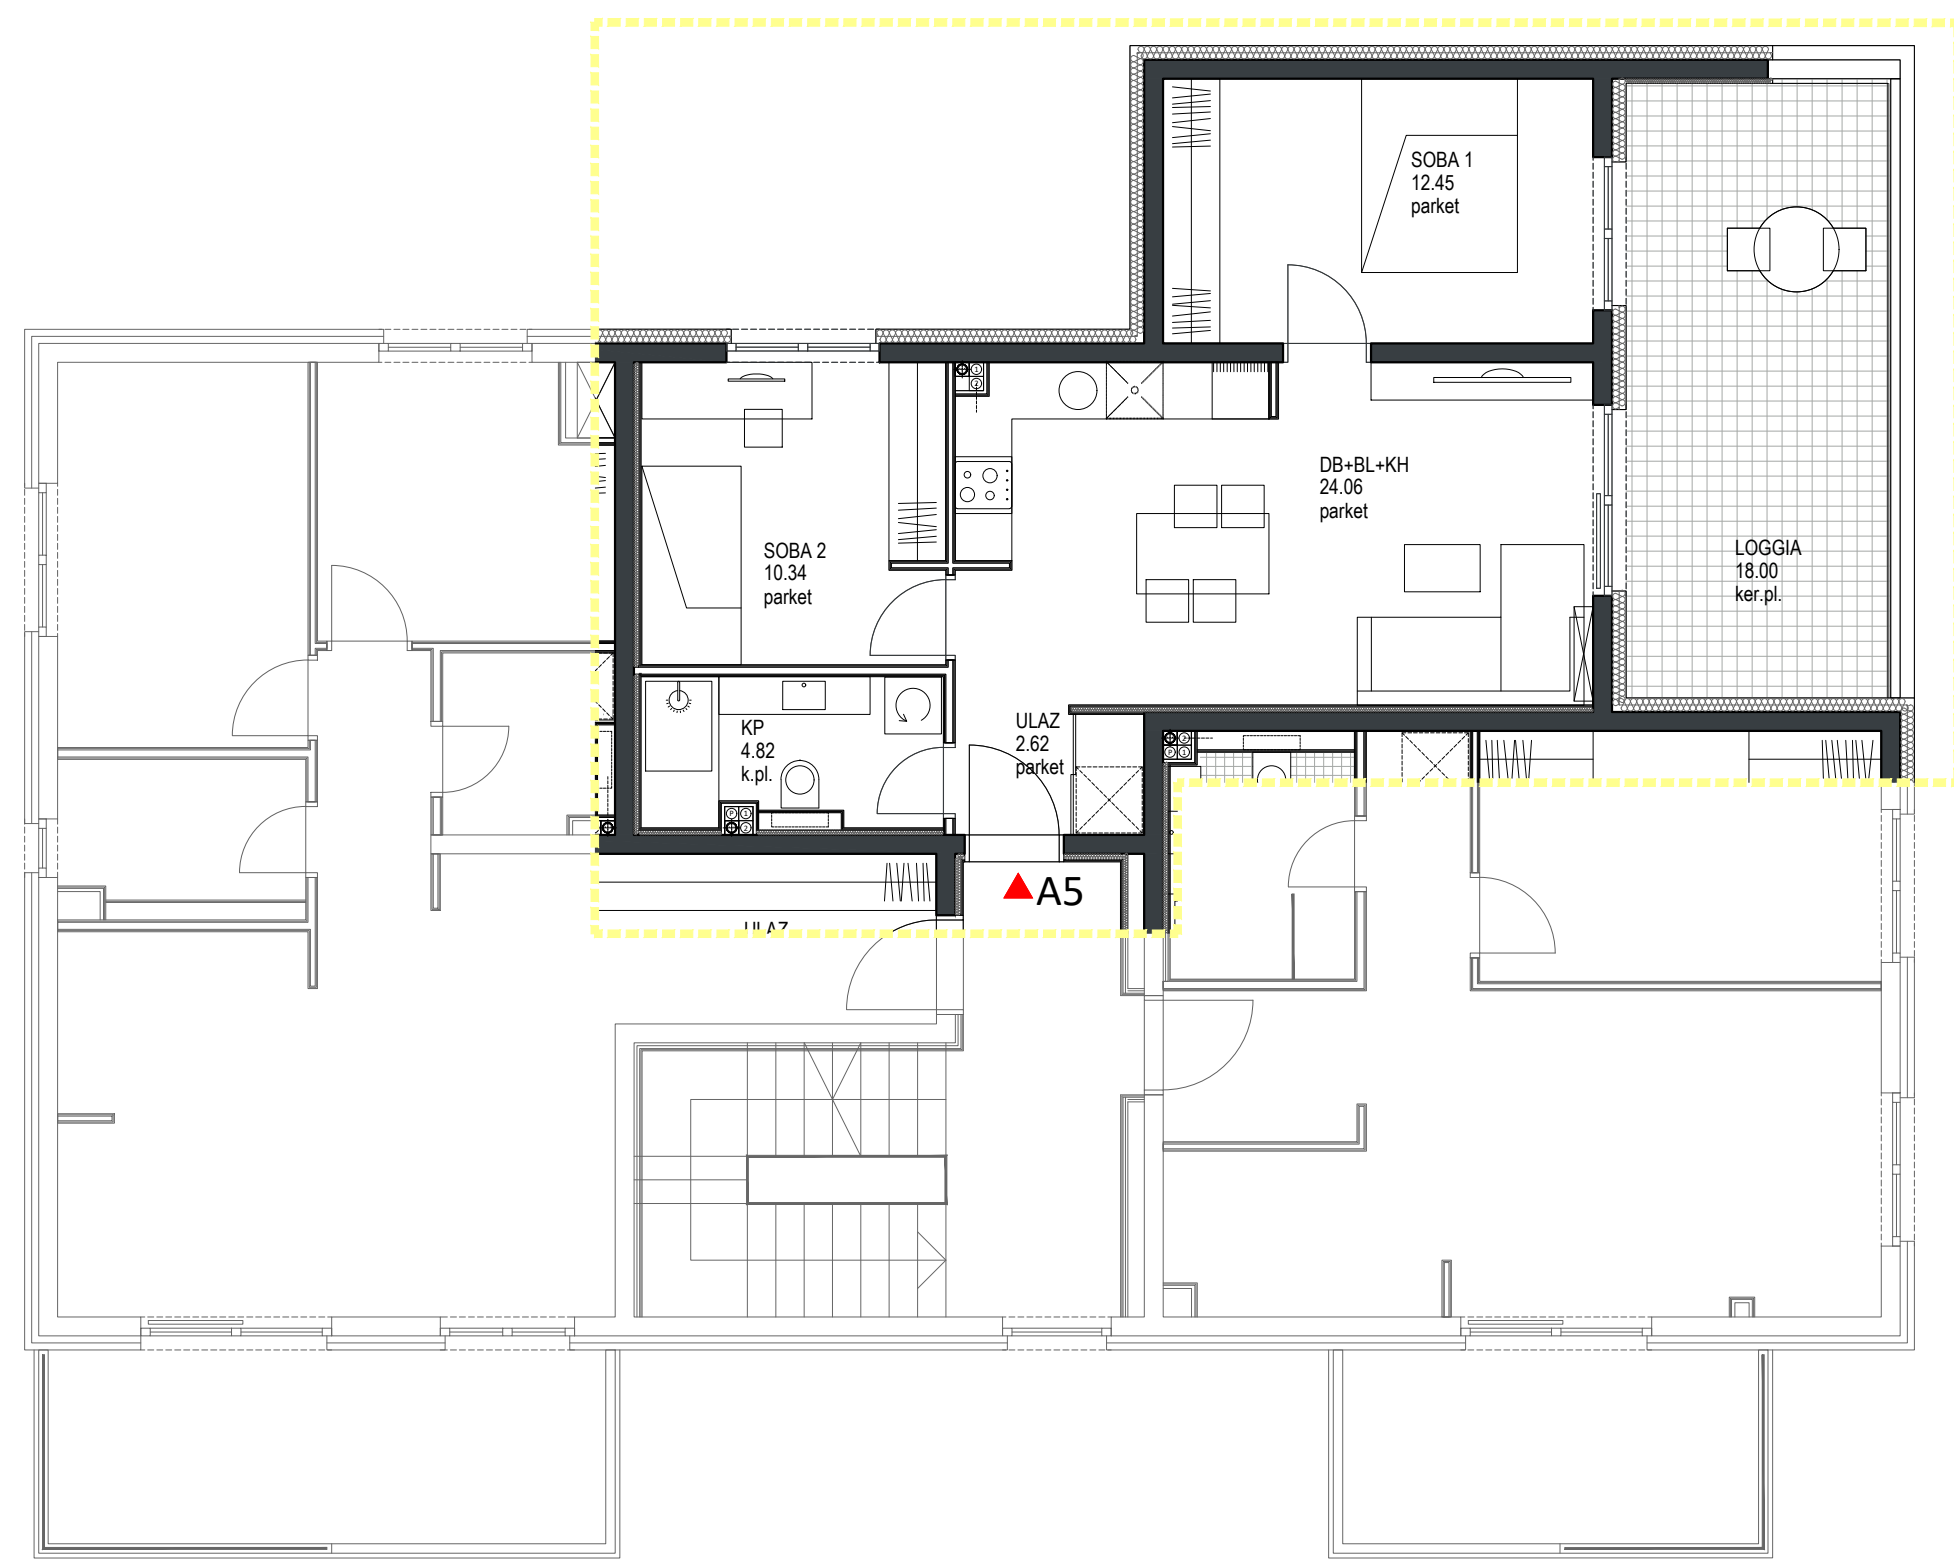

TROSOBNI STAN_2. KAT_STAN A5		
stan / prostorija	netto površina (m ²)	netto obračunata površina (m ²)
ulaz/hodnik	2,62	2,62
db + blagovaonica + kuhinja	24,06	24,06
soba 1	12,45	12,45
soba 2	10,34	10,34
kupaonica	4,82	4,82
ukupno ZATVORENO	54,29	54,29
loggia	18,00	13,50
ukupno STAN A5	72,29	67,79