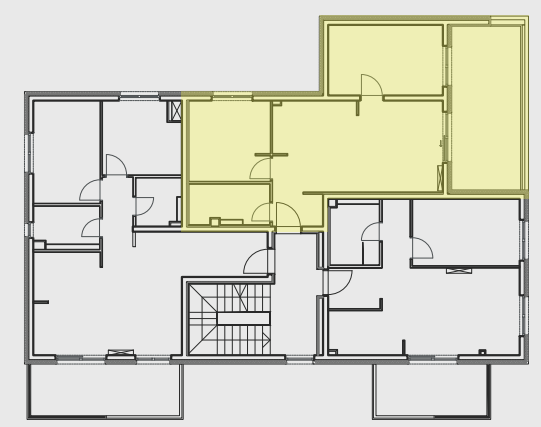

Dugoselska ulica

2. kat Cerska ulica