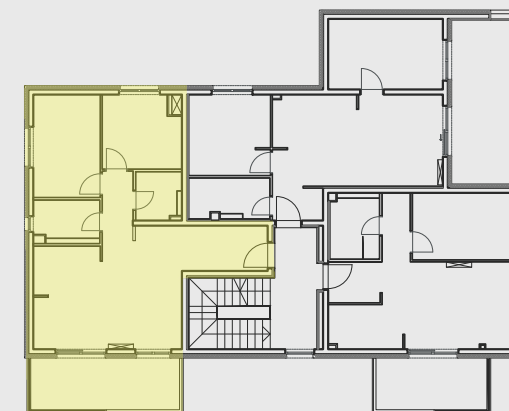

Dugoselska ulica

1. kat Cerska ulica