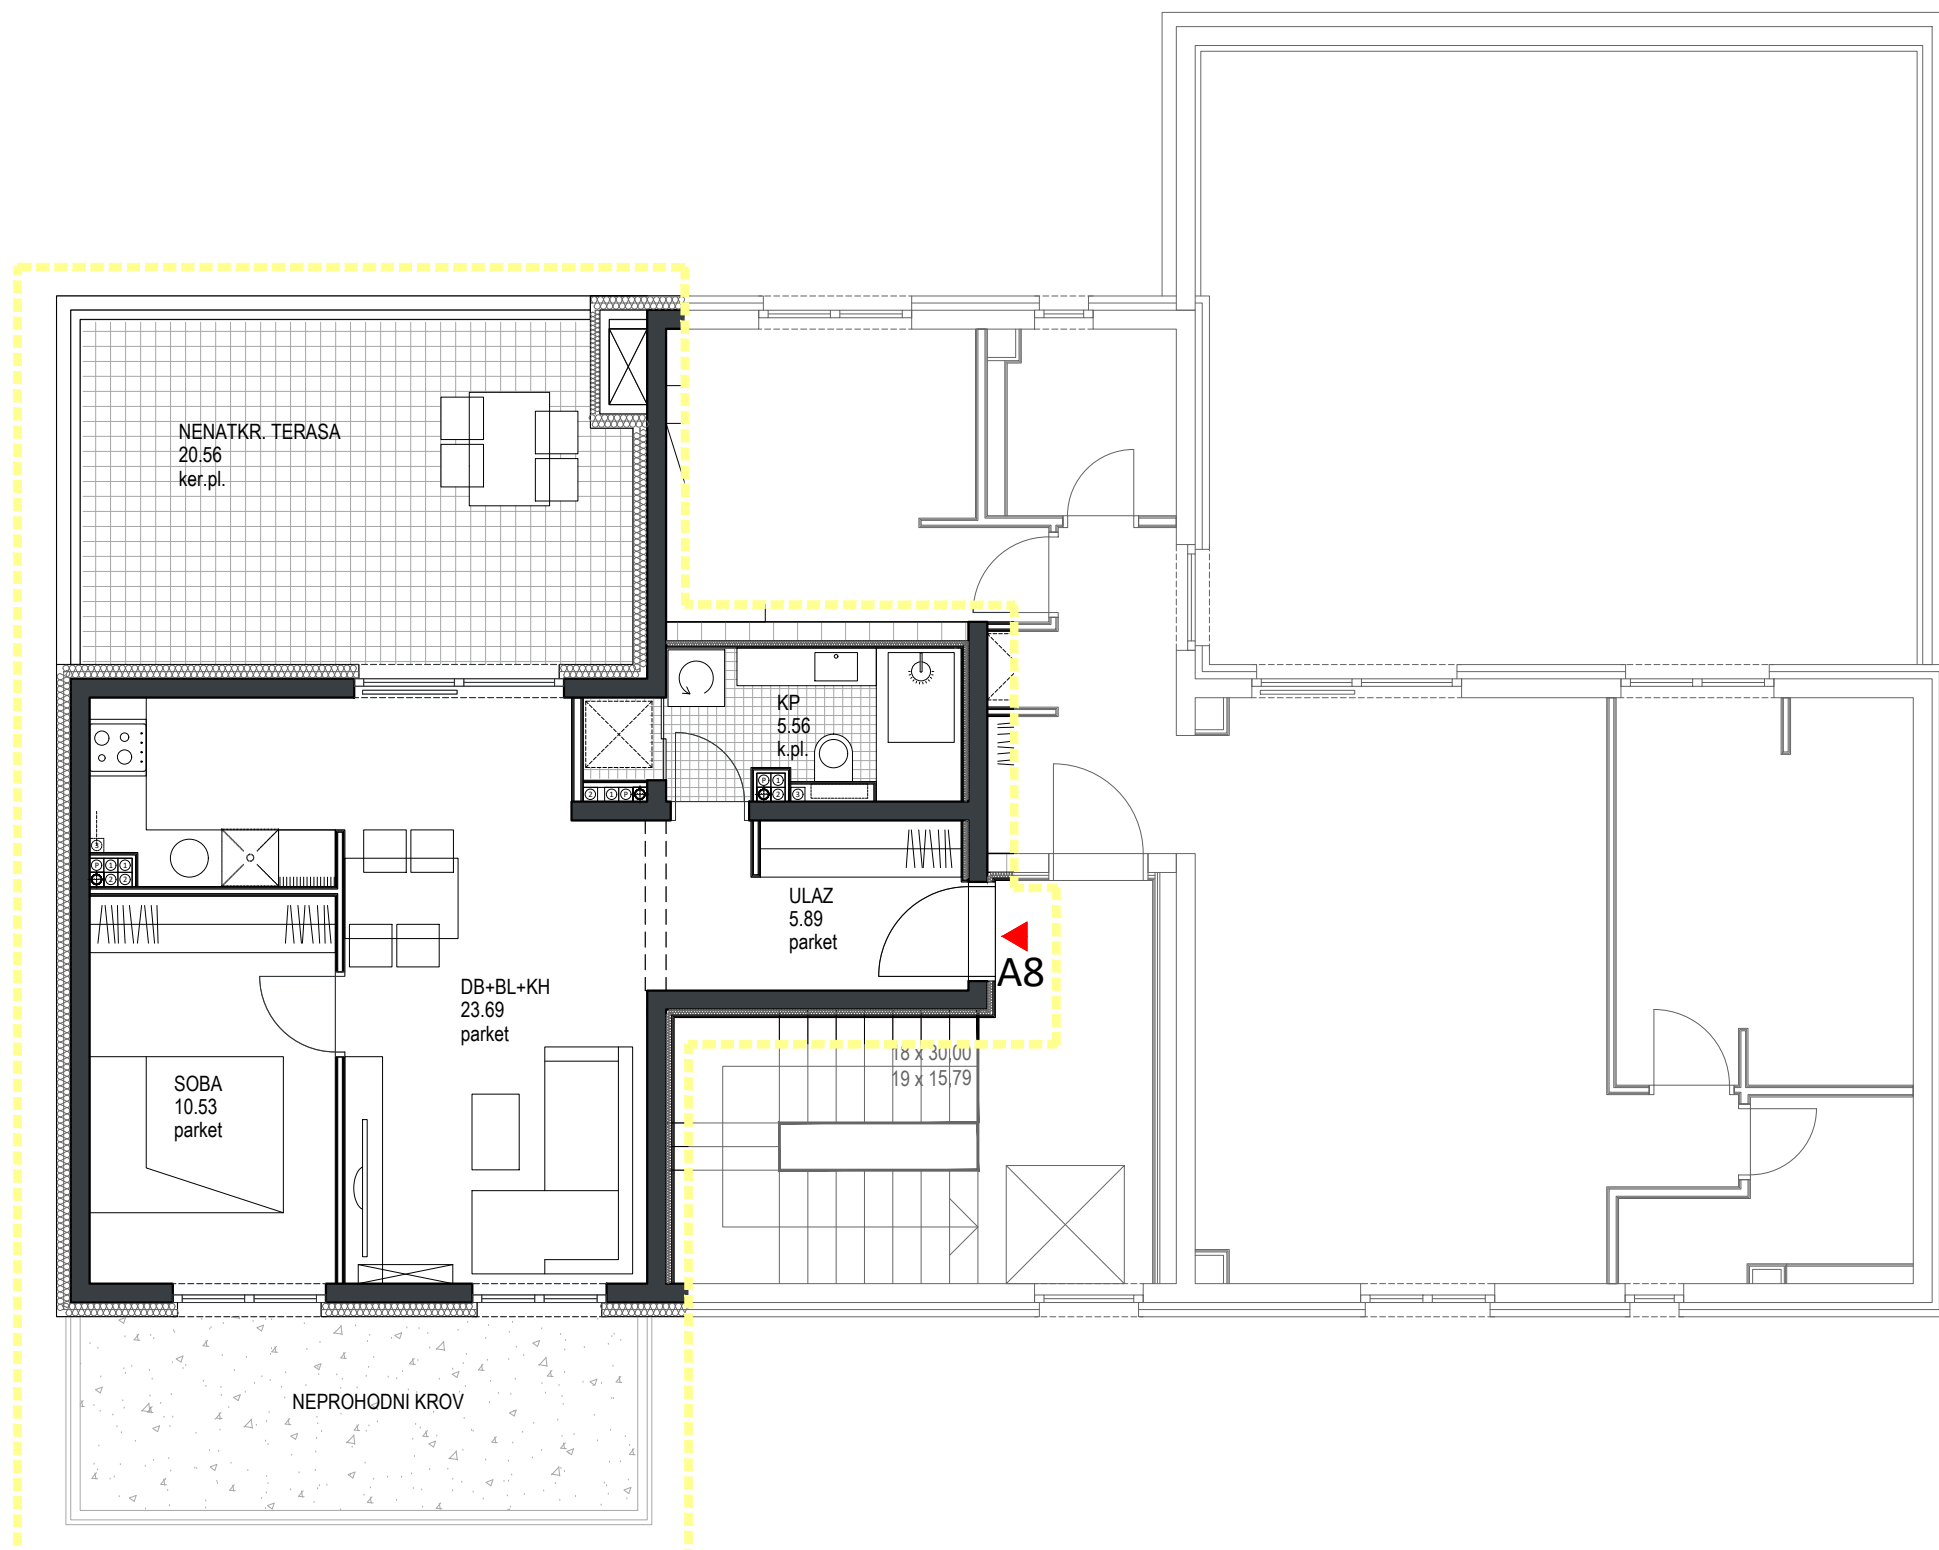

DVOSOBNI STAN_UVUČ. KAT_STAN A8		
stan / prostorija	netto površina (m ²)	netto obračunata površina (m ²)
ulaz/hodnik	5,89	5,89
db + blagovaonica + kuhinja	23,69	23,69
soba	10,53	10,53
kupaonica	5,56	5,56
ukupno ZATVORENO	45,67	45,67
nenatkr. terasa	20,56	5,14
ukupno STAN A8	66,23	50,81