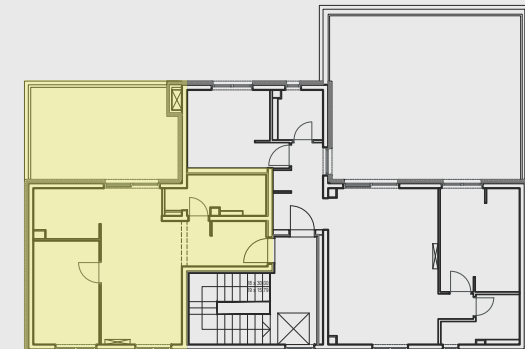

Dugoselska ulica

uv. kat Cerska ulica