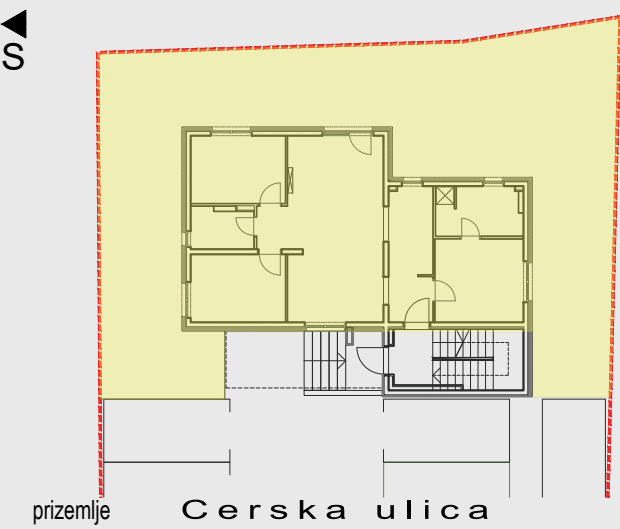

PIXEL VIŠE
 Gređice 102b
 10 000 Zagreb
 T +38591 533 8176
 info@pixel-vise.hr
 www.pixel-vise.hr

STAMBENA ZGRADA "B"

Cerska ulica bb, Sesvetski Kraljevec

ČETVEROSOBNI STAN_PRIZEMLJE_STAN B1

stan / prostorija	netto površina (m ²)	netto obračunata površina (m ²)
ulaz/hodnik	3,45	3,45
db + blagovaonica + kuhinja	33,90	33,90
soba 1	11,41	11,41
kupaonica 1	6,57	6,57
soba 2	9,92	9,92
soba 3	9,90	9,90
degažman	2,06	2,06
kupaonica 2	3,93	3,93
ukupno ZATVORENO	81,14	81,14
VRT / zelenilo	168,89	16,89
ukupno STAN B1	250,03	98,03