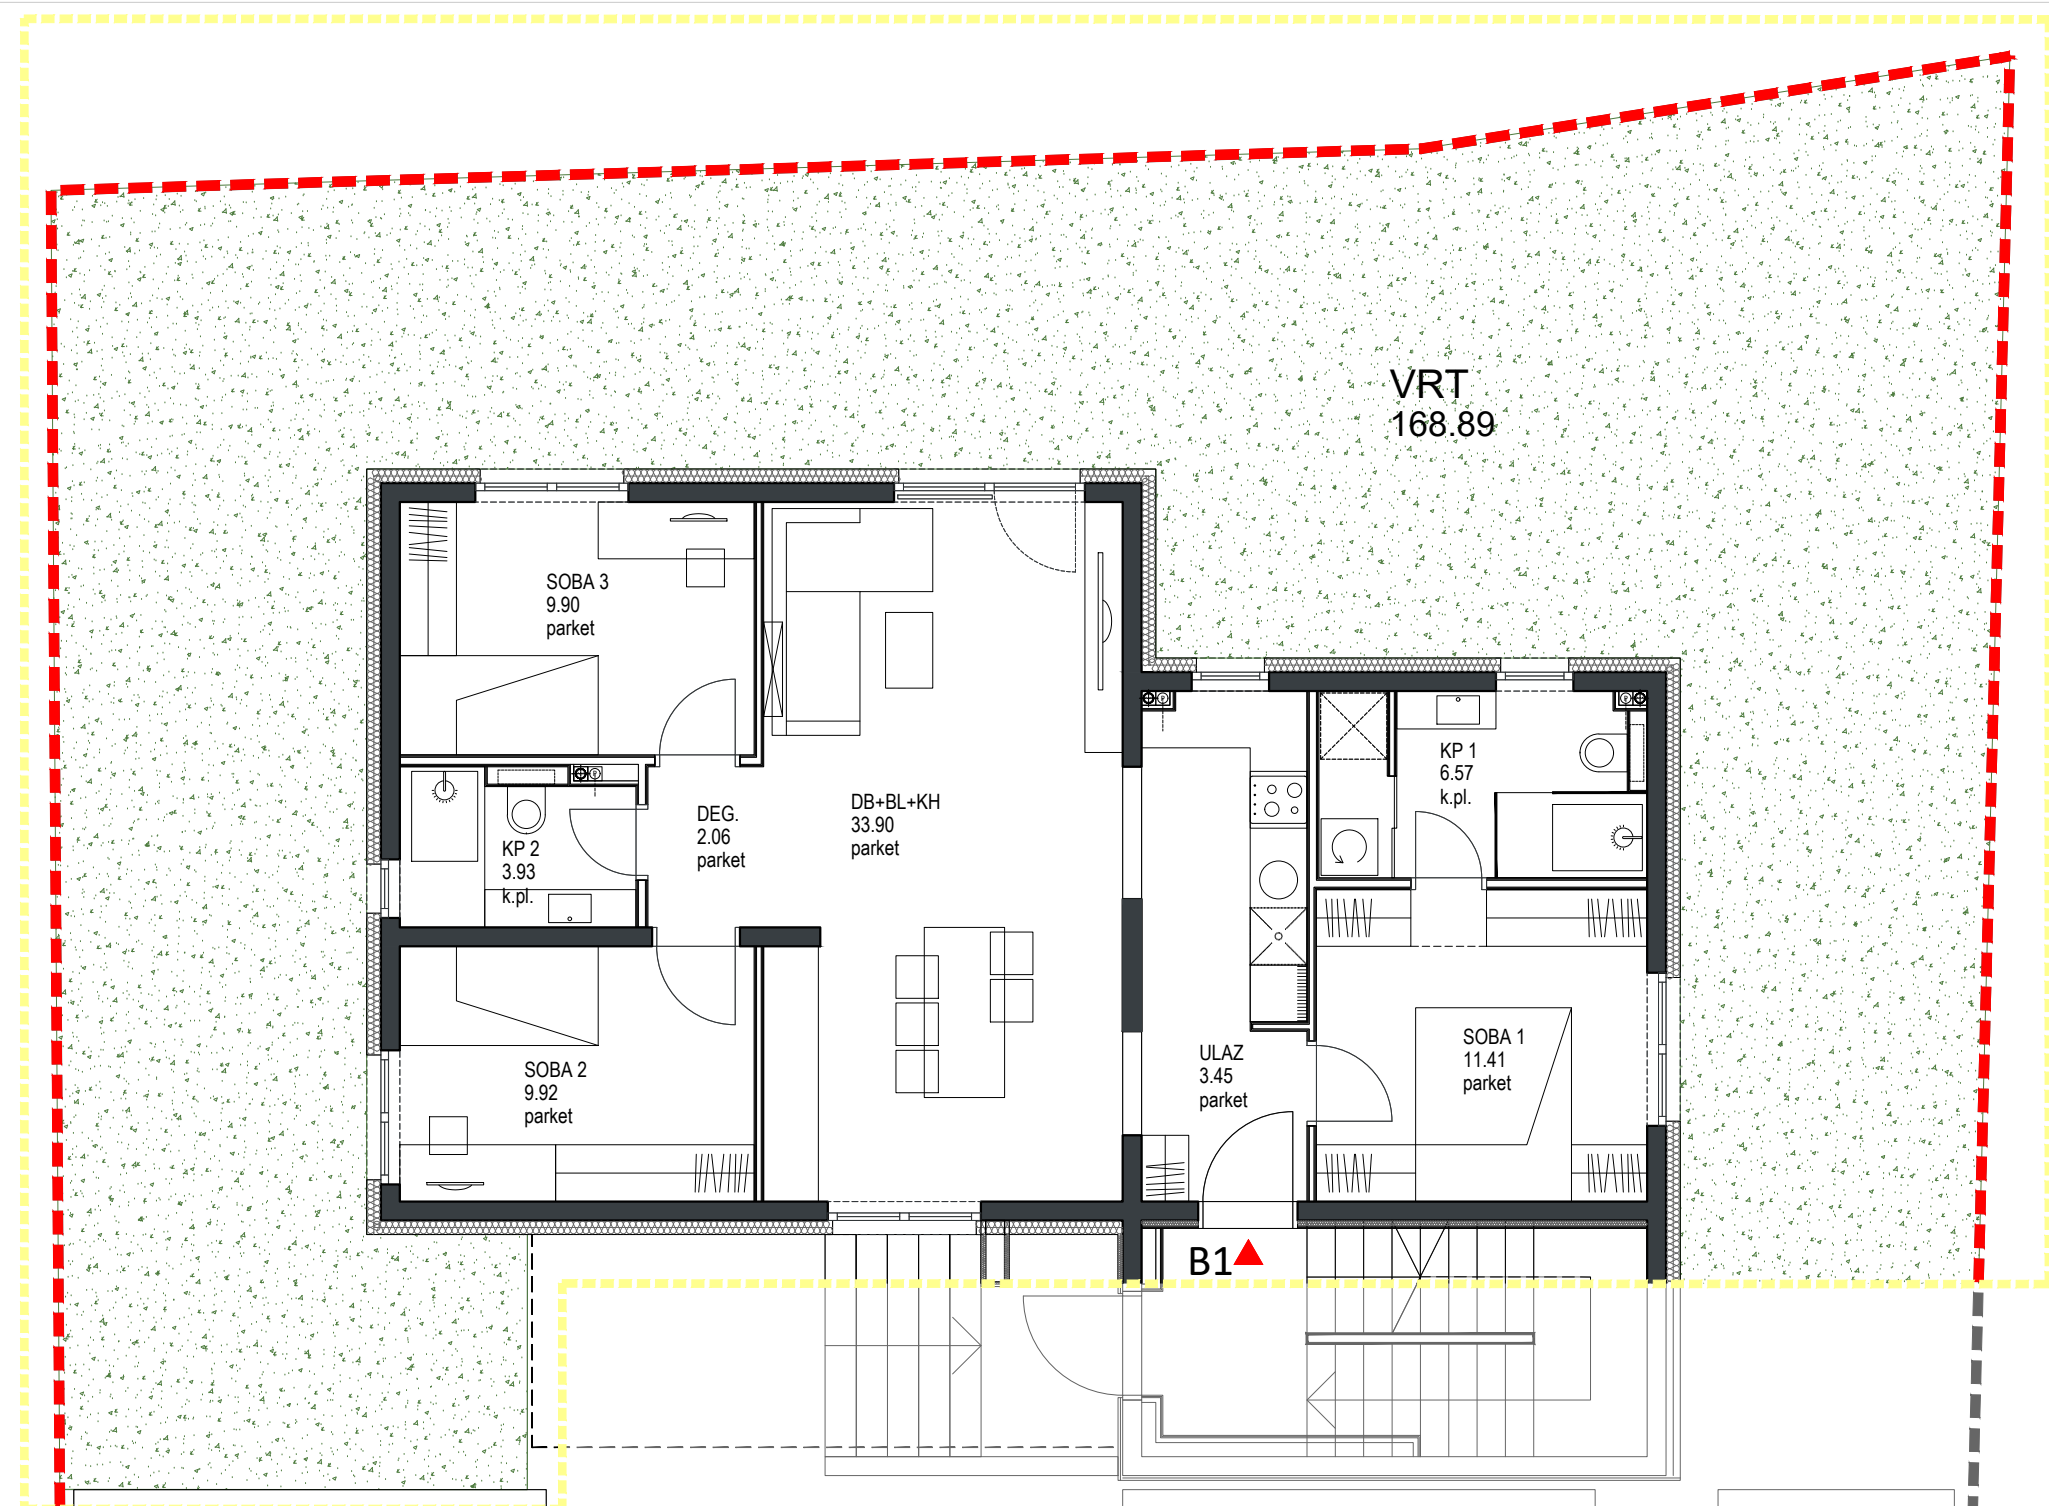

PIXEL VIŠE
 Gređice 102b
 10 000 Zagreb
 T +38591 533 8176
 info@pixel-vise.hr
 www.pixel-vise.hr

STAMBENA ZGRADA "B"

Cerska ulica bb, Sesvetski Kraljevec

ČETVEROSOBNI STAN_PRIZEMLJE_STAN B1

stan / prostorija	netto površina (m ²)	netto obračunata površina (m ²)
ulaz/hodnik	3,45	3,45
db + blagovaonica + kuhinja	33,90	33,90
soba 1	11,41	11,41
kupaonica 1	6,57	6,57
soba 2	9,92	9,92
soba 3	9,90	9,90
degažman	2,06	2,06
kupaonica 2	3,93	3,93
ukupno ZATVORENO	81,14	81,14
VRT / zelenilo	168,89	16,89
ukupno STAN B1	250,03	98,03