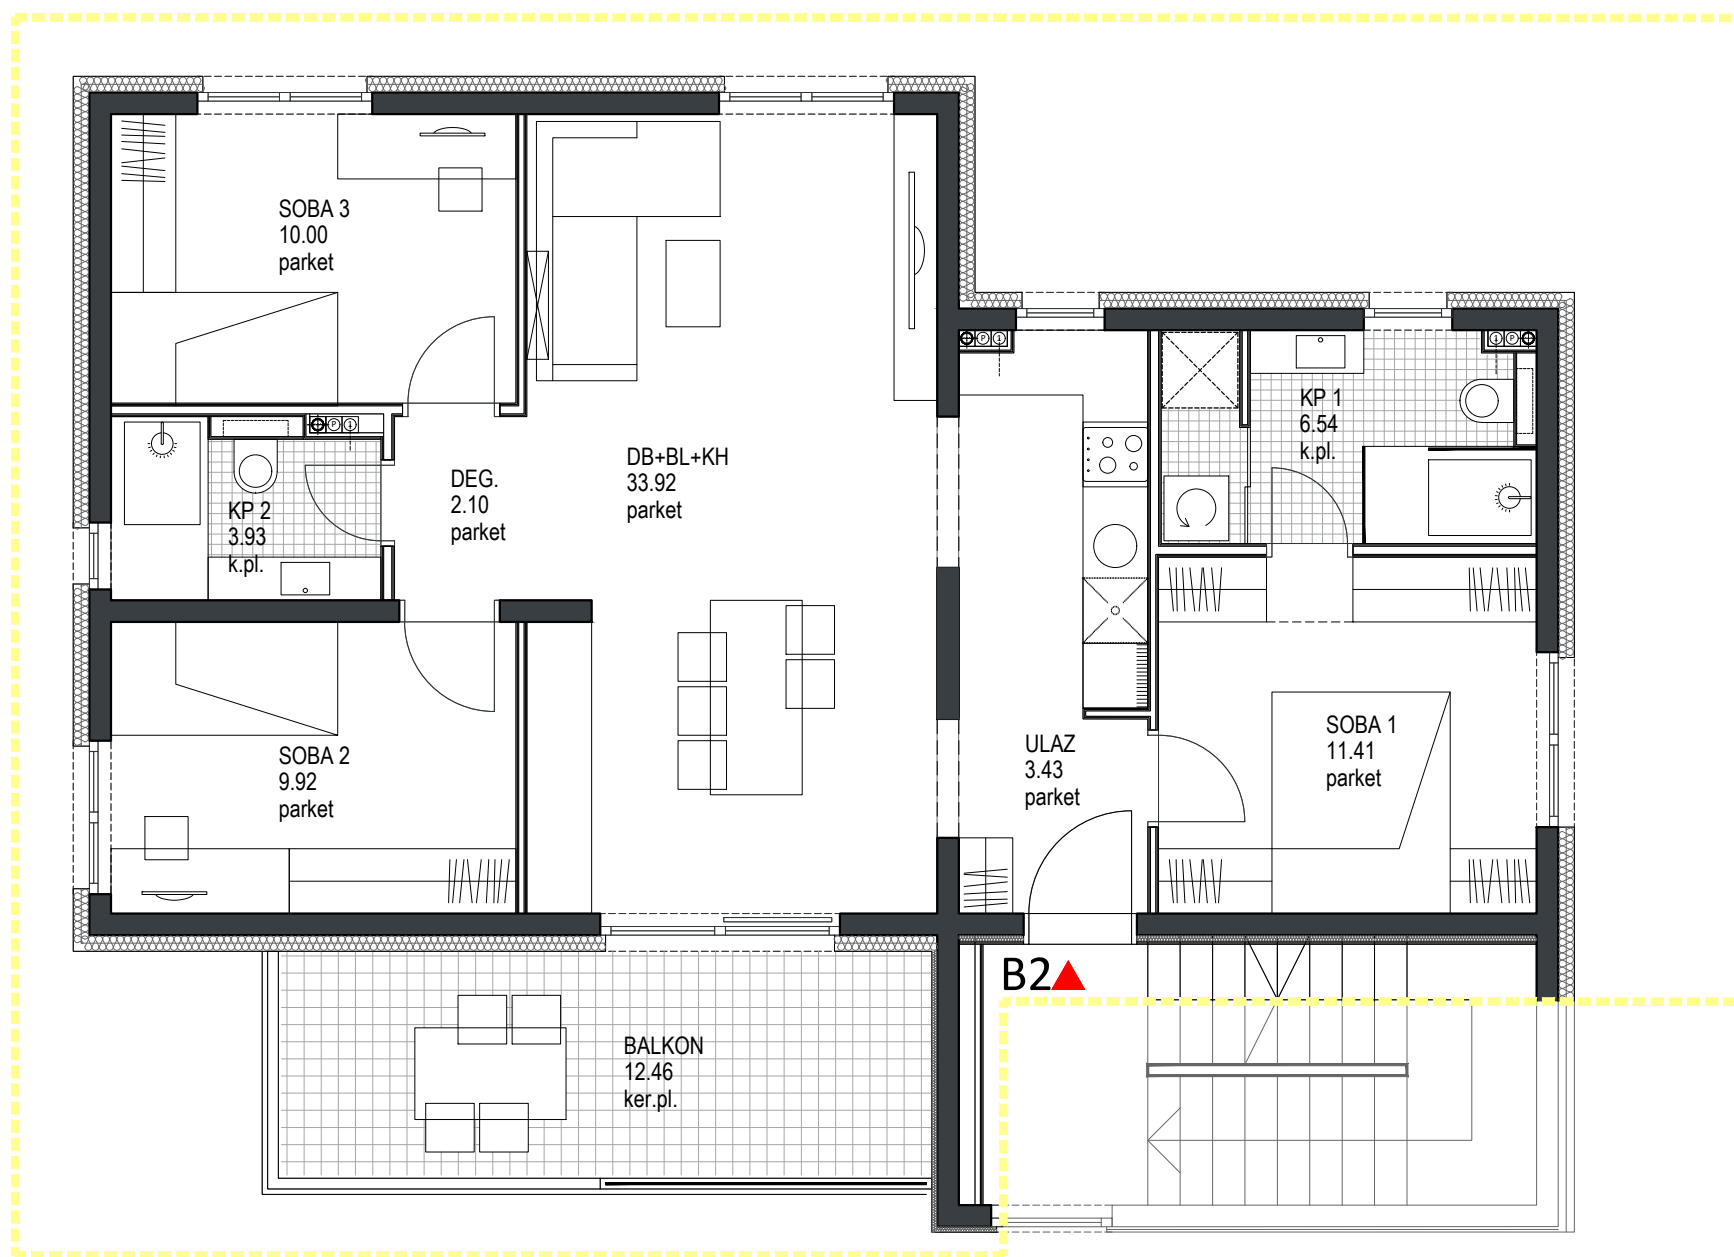

PIXEL VIŠE
 Gredice 102b
 10 000 Zagreb
 T +38591 533 8176
 info@pixel-vise.hr
 www.pixel-vise.hr

STAMBENA ZGRADA "B"

Cerska ulica bb, Sesvetski Kraljevec

1. kat Cerska ulica

ČETVEROSOBNI STAN_1. KAT_STAN B2

stan / prostorija	netto površina (m ²)	netto obračunata površina (m ²)
ulaz/hodnik	3,43	3,43
db + blagovaonica + kuhinja	33,92	33,92
soba 1	11,41	11,41
kupaonica 1	6,54	6,54
soba 2	9,92	9,92
soba 3	10,00	10,00
degažman	2,10	2,10
kupaonica 2	3,93	3,93
ukupno ZATVORENO	81,25	81,25
balkon	12,46	6,23
ukupno STAN B2	93,71	87,48