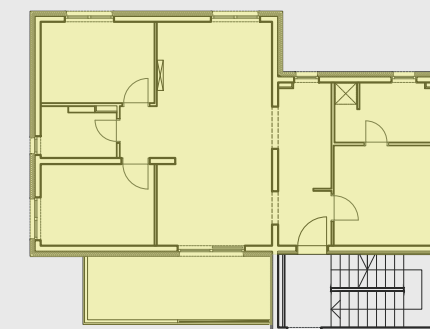

PIXEL VIŠE
 Gredice 102b
 10 000 Zagreb
 T +38591 533 8176
 info@pixel-vise.hr
 www.pixel-vise.hr

STAMBENA ZGRADA "B"

Cerska ulica bb, Sesvetski Kraljevec

1. kat Cerska ulica

ČETVEROSOBNI STAN_1. KAT_STAN B2

stan / prostorija	netto površina (m ²)	netto obračunata površina (m ²)
ulaz/hodnik	3,43	3,43
db + blagovaonica + kuhinja	33,92	33,92
soba 1	11,41	11,41
kupaonica 1	6,54	6,54
soba 2	9,92	9,92
soba 3	10,00	10,00
degažman	2,10	2,10
kupaonica 2	3,93	3,93
ukupno ZATVORENO	81,25	81,25
balkon	12,46	6,23
ukupno STAN B2	93,71	87,48