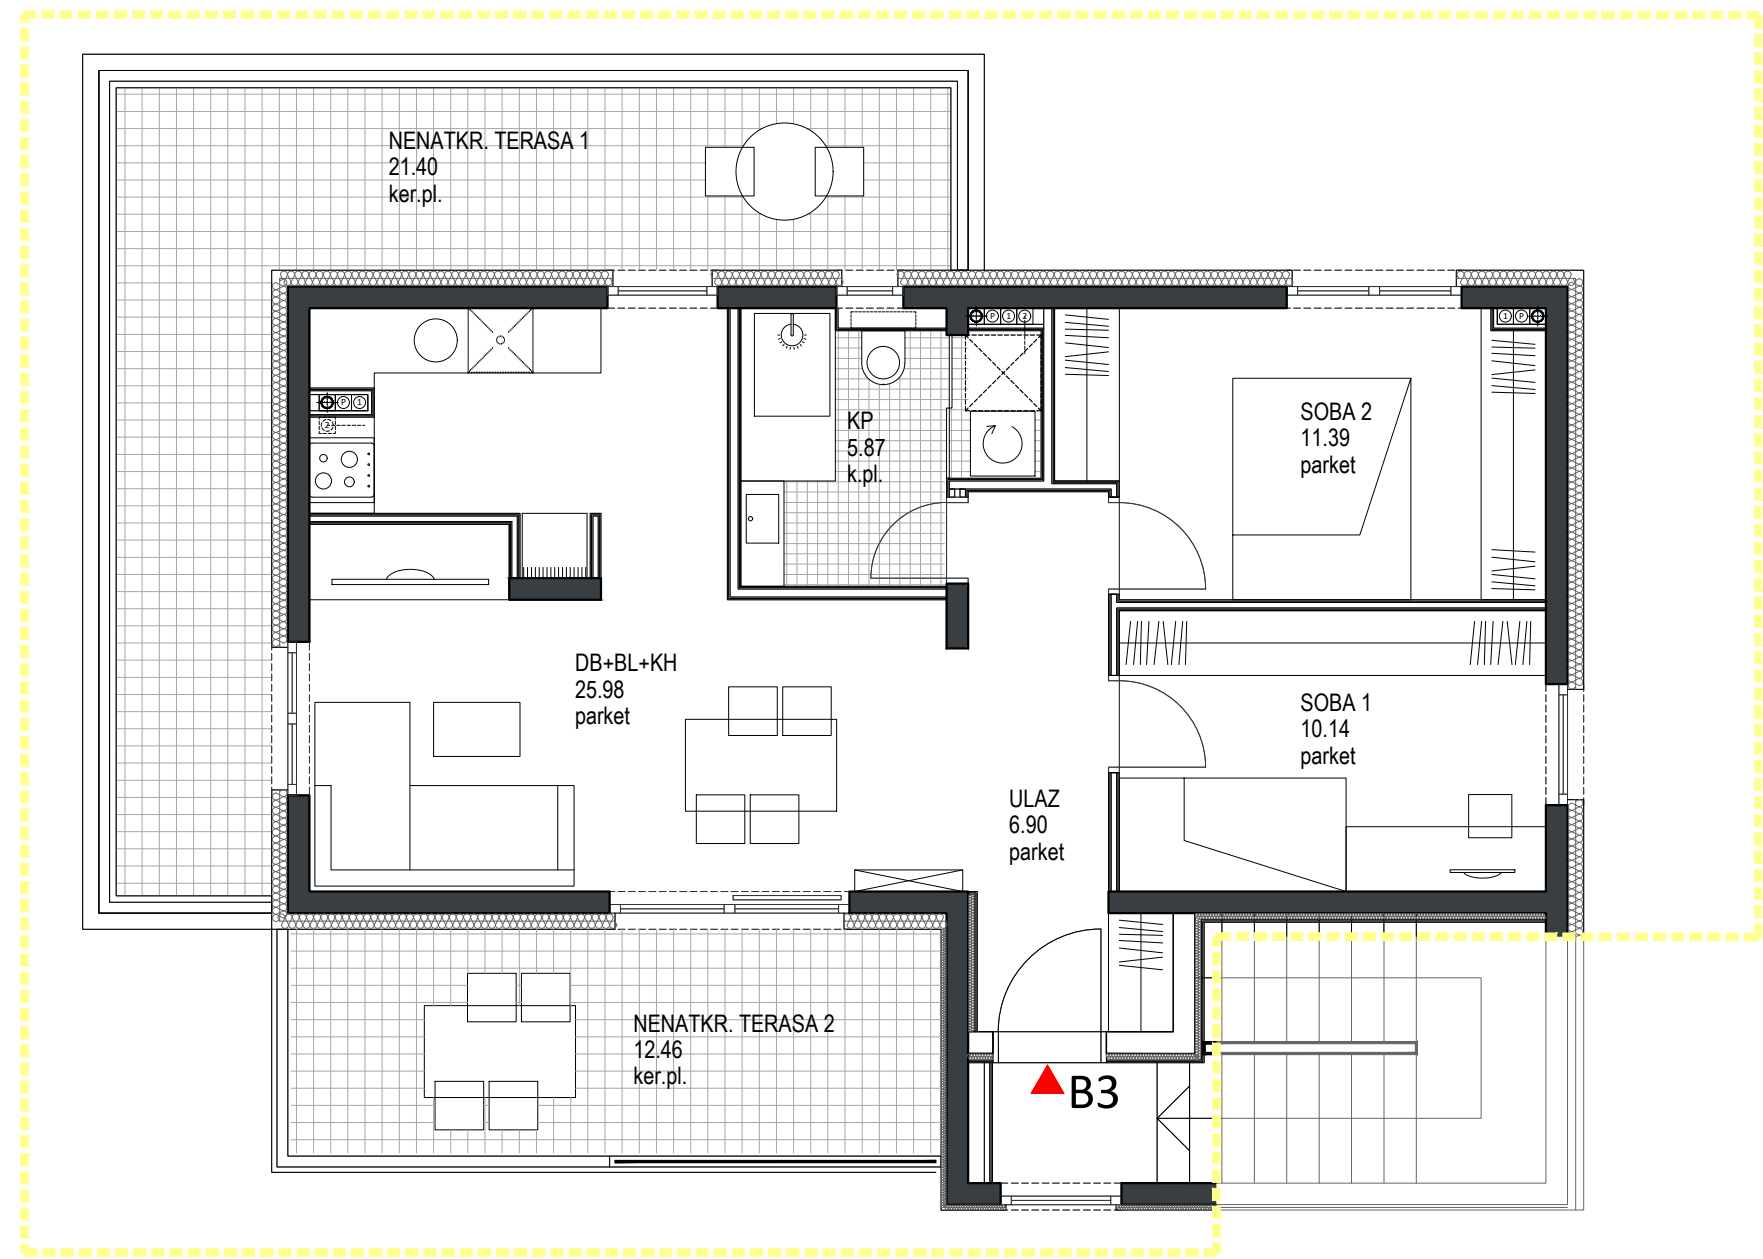

PIXEL VIŠE
 Gredice 102b
 10 000 Zagreb
 T +38591 533 8176
 info@pixel-vise.hr
 www.pixel-vise.hr

STAMBENA ZGRADA "B"

Cerska ulica bb, Sesvetski Kraljevec

uvučeni kat Cerska ulica

TROSOBNI STAN_UVUČENI KAT_STAN B3		
stan / prostorija	netto površina (m ²)	netto obračunata površina (m ²)
ulaz/hodnik	6,90	6,90
db + blagovaonica + kuhinja	25,98	25,98
kupaonica	5,87	5,87
soba 1	10,14	10,14
soba 2	11,39	11,39
ukupno ZATVORENO	60,28	60,28
nenatkr. terasa 1	21,40	5,35
nenatkr. terasa 2	12,46	3,12
ukupno STAN B3	94,14	68,75