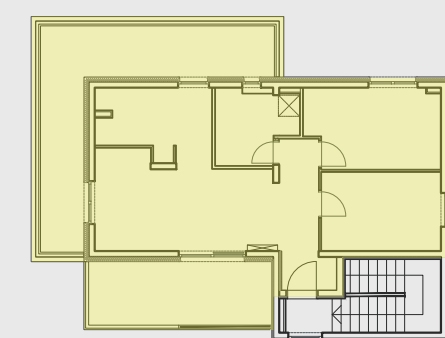

PIXEL VIŠE
 Gredice 102b
 10 000 Zagreb
 T +38591 533 8176
 info@pixel-vise.hr
 www.pixel-vise.hr

STAMBENA ZGRADA "B"

Cerska ulica bb, Sesvetski Kraljevec

uvučeni kat Cerska ulica

TROSOBNI STAN_UVUČENI KAT_STAN B3		
stan / prostorija	netto površina (m ²)	netto obračunata površina (m ²)
ulaz/hodnik	6,90	6,90
db + blagovaonica + kuhinja	25,98	25,98
kupaonica	5,87	5,87
soba 1	10,14	10,14
soba 2	11,39	11,39
ukupno ZATVORENO	60,28	60,28
nenatkr. terasa 1	21,40	5,35
nenatkr. terasa 2	12,46	3,12
ukupno STAN B3	94,14	68,75